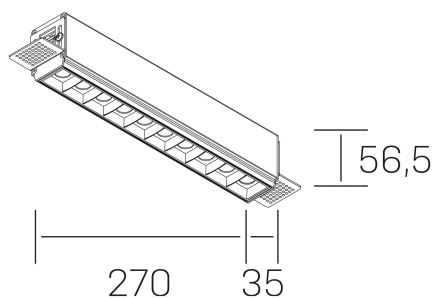

nses
K51300.03.TR.BK-BK.30.ST.9.30.D1

DETALLES GENERALES

INSTALACIÓN	Trimless
COLOR EXT-INT	Negro
DIRECCIÓN DE LA LUZ	Fijo
ÁNGULO DEL HAZ DE LUZ	30°
INT-EXT ESTANQUEIDAD	IP20
MATERIAL	Aluminio
RESISTENCIA MECÁNICA	IK06
USO	Interior
GARANTÍA	5 años

DETALLES ELÉCTRICOS

FUENTE DE LUZ	LED
POTENCIA	20W
TEMPERATURA DE COLOR	3000K
FLUJO LUMÍNICO	1530 Lm
EFICIENCIA LUMÍNICA	73 Lm/W
DIMABLE	1.10v
DRIVER	Remoto
CLASE DE SEGURIDAD	II
ÍNDICE DE REPRODUCCIÓN CROMÁTICA	CRI>90
TENSIÓN	220-240 V
FREQUENCY	50-60 Hz
CORRIENTE	600 mA
VIDA UTIL	50.000h

DIMENSIONES GENERALES

DIMENSIÓN	270x35 mm
AGUJERO DE CORTE	275x70 mm
ALTURA	h 56.5 mm
DIMENSIONES DE EMBALAJE	325 × 80 × 85 mm
PESO NETO	86

*Puede haber una reducción máx. del 15% en el dato de los acabados distintos al blanco.