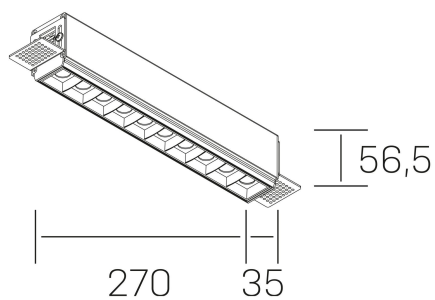

nses
K51300.03.TR.BK-BK.30.ST.9.30.D1

DETALLES GENERALES

INSTALACIÓN	Trimless
COLOR EXT-INT	Negro
DIRECCIÓN DE LA LUZ	Fijo
ÁNGULO DEL HAZ DE LUZ	30°
INT-EXT ESTANQUEIDAD	IP20
MATERIAL	Aluminio
RESISTENCIA MECÁNICA	IK06
USO	Interior
GARANTÍA	3 años

DETALLES ELÉCTRICOS

FUENTE DE LUZ	LED
POTENCIA	20W
TEMPERATURA DE COLOR	3000K
FLUJO LUMÍNICO	1530 Lm
EFICIENCIA LUMÍNICA	73 Lm/W
DIMABLE	1.10v
DRIVER	Remoto
CLASE DE SEGURIDAD	II
ÍNDICE DE REPRODUCCIÓN CROMÁTICA	CRI>90
TENSIÓN	220-240 V
FREQUENCY	50-60 Hz
CORRIENTE	600 mA
VIDA UTIL	35.000h

DIMENSIONES GENERALES

DIMENSIÓN	270x35 mm
AGUJERO DE CORTE	275x70 mm
ALTURA	h 56.5 mm
DIMENSIONES DE EMBALAJE	325 × 80 × 85 mm
PESO NETO	86

*Puede haber una reducción máx. del 15% en el dato de los acabados distintos al blanco.