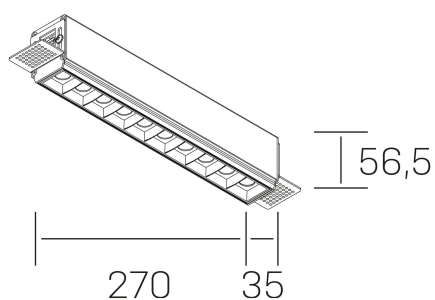

## DETALLES GENERALES

INSTALACIÓN	Trimless
COLOR EXT-INT	Negro
DIRECCIÓN DE LA LUZ	Fijo
ÁNGULO DEL HAZ DE LUZ	30º
INT-EXT ESTANQUEIDAD	IP20
MATERIAL	Aluminio
RESISTENCIA MECÁNICA	IK06
USO	Interior
GARANTÍA	5 años

## DETALLES ELÉCTRICOS

FUENTE DE LUZ	LED
POTENCIA	20W
TEMPERATURA DE COLOR	3000K
FLUJO LUMÍNICO	1530 Lm
EFICIENCIA LUMÍNICA	73 Lm/W
DIMABLE	Sin regulación
DRIVER	Remoto
CLASE DE SEGURIDAD	II
ÍNDICE DE REPRODUCCIÓN CROMÁTICA	CRI>90
TENSIÓN	220-240 V
CORRIENTE	600 mA
VIDA UTIL	50.000h

## DIMENSIONES GENERALES

DIMENSIÓN	.03 (270x35mm)
AGUJERO DE CORTE	275x70 mm
ALTURA	h 56.5 mm
DIMENSIONES DE EMBALAJE	325 × 80 × 85 mm
PESO NETO	86

\*Puede haber una reducción máx. del 15% en el dato de los acabados distintos al blanco.