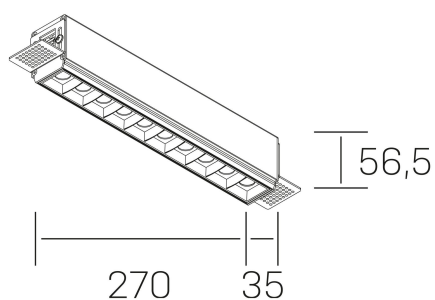

nses
K51300.03.TR.BK-BK.30.ST.9.30

DETALLES GENERALES

INSTALACIÓN	Trimless
COLOR EXT-INT	Negro
DIRECCIÓN DE LA LUZ	Fijo
ÁNGULO DEL HAZ DE LUZ	30°
INT-EXT ESTANQUEIDAD	IP20
MATERIAL	Aluminio
RESISTENCIA MECÁNICA	IK06
USO	Interior
GARANTÍA	5 años

DETALLES ELÉCTRICOS

FUENTE DE LUZ	LED
POTENCIA	20W
TEMPERATURA DE COLOR	2700K
FLUJO LUMÍNICO	1430 Lm
EFICIENCIA LUMÍNICA	68 Lm/W
DIMABLE	Sin regulación
DRIVER	Remoto
CLASE DE SEGURIDAD	II
ÍNDICE DE REPRODUCCIÓN CROMÁTICA	CRI>90
TENSIÓN	220-240 V
FREQUENCY	50-60 Hz
CORRIENTE	600 mA
VIDA UTIL	50.000h

DIMENSIONES GENERALES

DIMENSIÓN	270x35 mm
AGUJERO DE CORTE	275x70 mm
ALTURA	h 56.5 mm
DIMENSIONES DE EMBALAJE	325 × 80 × 85 mm
PESO NETO	86

*Puede haber una reducción máx. del 15% en el dato de los acabados distintos al blanco.