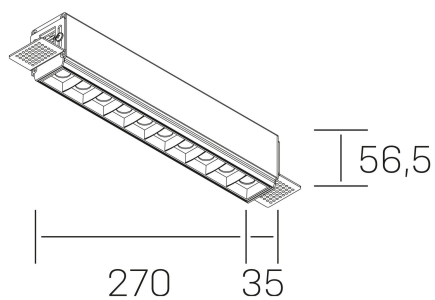

nses
K51300.03.TR.BK-BK.30.ST.9.30

DETALLES GENERALES

INSTALACIÓN	Trimless
COLOR EXT-INT	Negro
DIRECCIÓN DE LA LUZ	Fijo
ÁNGULO DEL HAZ DE LUZ	30°
INT-EXT ESTANQUEIDAD	IP20
MATERIAL	Aluminio
RESISTENCIA MECÁNICA	IK06
USO	Interior
GARANTÍA	3 años

DETALLES ELÉCTRICOS

FUENTE DE LUZ	LED
POTENCIA	20W
TEMPERATURA DE COLOR	2700K
FLUJO LUMÍNICO	1430 Lm
EFICIENCIA LUMÍNICA	68 Lm/W
DIMABLE	Sin regulación
DRIVER	Remoto
CLASE DE SEGURIDAD	II
ÍNDICE DE REPRODUCCIÓN CROMÁTICA	CRI>90
TENSIÓN	220-240 V
FREQUENCY	50-60 Hz
CORRIENTE	600 mA
VIDA UTIL	35.000h

DIMENSIONES GENERALES

DIMENSIÓN	270x35 mm
AGUJERO DE CORTE	275x70 mm
ALTURA	h 56.5 mm
DIMENSIONES DE EMBALAJE	325 × 80 × 85 mm
PESO NETO	86

*Puede haber una reducción máx. del 15% en el dato de los acabados distintos al blanco.