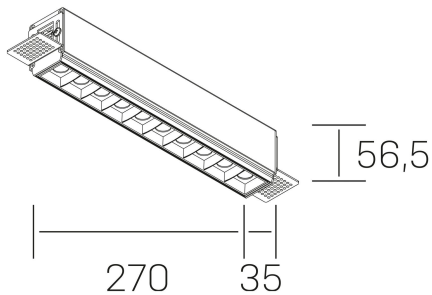

**nses**  
K51300.03.TR.BK-BK.30.ST.9.27.PU

#### DETALLES GENERALES

INSTALACIÓN	Trimless
COLOR EXT-INT	Negro
DIRECCIÓN DE LA LUZ	Fijo
ÁNGULO DEL HAZ DE LUZ	30°
INT-EXT ESTANQUEIDAD	IP20
MATERIAL	Aluminio
RESISTENCIA MECÁNICA	IK06
USO	Interior
GARANTÍA	5 años

#### DIMENSIONES GENERALES

DIMENSIÓN	270x35 mm
AGUJERO DE CORTE	275x70 mm
ALTURA	h 56.5 mm
DIMENSIONES DE EMBALAJE	325 × 80 × 85 mm
PESO NETO	86

\*Puede haber una reducción máx. del 15% en el dato de los acabados distintos al blanco.