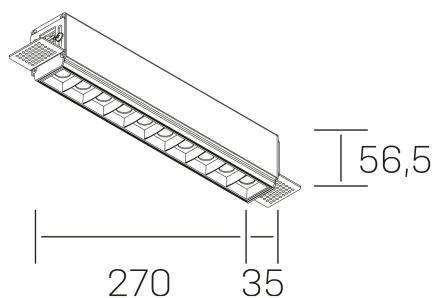

**nses**  
K51300.03.TR.BK-BK.30.ST.9.27.PU

## DETALLES GENERALES

INSTALACIÓN	Trimless
COLOR EXT-INT	Negro
DIRECCIÓN DE LA LUZ	Fijo
ÁNGULO DEL HAZ DE LUZ	30°
INT-EXT ESTANQUEIDAD	IP20
MATERIAL	Aluminio
RESISTENCIA MECÁNICA	IK06
USO	Interior
GARANTÍA	3 años

## DETALLES ELÉCTRICOS

FUENTE DE LUZ	LED
POTENCIA	20W
TEMPERATURA DE COLOR	2700K
FLUJO LUMÍNICO	1430 Lm
EFICIENCIA LUMÍNICA	68 Lm/W
DIMABLE	PUSH
DRIVER	Remoto
CLASE DE SEGURIDAD	II
ÍNDICE DE REPRODUCCIÓN CROMÁTICA	CRI>90
TENSIÓN	220-240 V
FREQUENCY	50-60 Hz
CORRIENTE	600 mA
VIDA UTIL	35.000h

## DIMENSIONES GENERALES

DIMENSIÓN	270x35 mm
AGUJERO DE CORTE	275x70 mm
ALTURA	h 56.5 mm
DIMENSIONES DE EMBALAJE	325 × 80 × 85 mm
PESO NETO	86

\*Puede haber una reducción máx. del 15% en el dato de los acabados distintos al blanco.