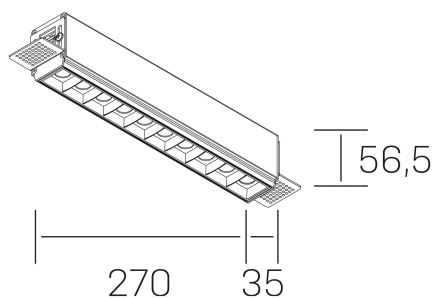

nses
K51300.03.TR.BK-BK.30.ST.9.27.PC

DETALLES GENERALES

INSTALACIÓN	Trimless
COLOR EXT-INT	Negro
DIRECCIÓN DE LA LUZ	Fijo
ÁNGULO DEL HAZ DE LUZ	30°
INT-EXT ESTANQUEIDAD	IP20
MATERIAL	Aluminio
RESISTENCIA MECÁNICA	IK06
USO	Interior
GARANTÍA	3 años

DETALLES ELÉCTRICOS

FUENTE DE LUZ	LED
POTENCIA	20W
TEMPERATURA DE COLOR	2700K
FLUJO LUMÍNICO	1430 Lm
EFICIENCIA LUMÍNICA	68 Lm/W
DIMABLE	PHASE CUT
DRIVER	Remoto
CLASE DE SEGURIDAD	II
ÍNDICE DE REPRODUCCIÓN CROMÁTICA	CRI>90
TENSIÓN	220-240 V
FREQUENCY	50-60 Hz
CORRIENTE	600 mA
VIDA UTIL	35.000h

DIMENSIONES GENERALES

DIMENSIÓN	270x35 mm
AGUJERO DE CORTE	275x70 mm
ALTURA	h 56.5 mm
DIMENSIONES DE EMBALAJE	325 × 80 × 85 mm
PESO NETO	86

*Puede haber una reducción máx. del 15% en el dato de los acabados distintos al blanco.