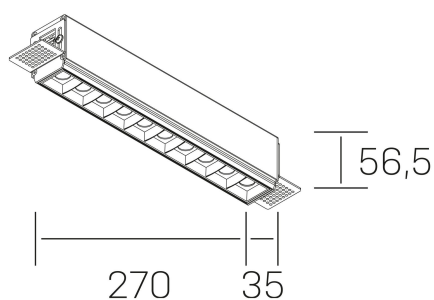

#### DETALLES GENERALES

INSTALACIÓN	Trimless
COLOR EXT-INT	Negro
DIRECCIÓN DE LA LUZ	Fijo
ÁNGULO DEL HAZ DE LUZ	30°
INT-EXT ESTANQUEIDAD	IP20
MATERIAL	Aluminio
RESISTENCIA MECÁNICA	IK06
USO	Interior
GARANTÍA	3 años

#### DIMENSIONES GENERALES

DIMENSIÓN	270x35 mm
AGUJERO DE CORTE	275x70 mm
ALTURA	h 56.5 mm
DIMENSIONES DE EMBALAJE	325 × 80 × 85 mm
PESO NETO	86

\*Puede haber una reducción máx. del 15% en el dato de los acabados distintos al blanco.