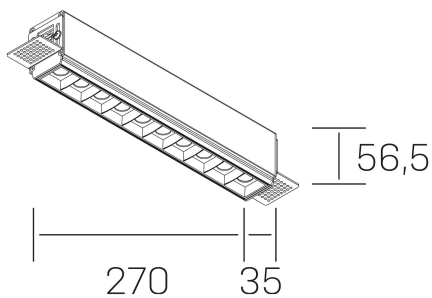

nses
K51300.03.TR.BK-BK.30.ST.9.27

DETALLES GENERALES

INSTALACIÓN	Trimless
COLOR EXT-INT	Negro
DIRECCIÓN DE LA LUZ	Fijo
ÁNGULO DEL HAZ DE LUZ	30°
INT-EXT ESTANQUEIDAD	IP20
MATERIAL	Aluminio
RESISTENCIA MECÁNICA	IK06
USO	Interior
GARANTÍA	5 años

DETALLES ELÉCTRICOS

FUENTE DE LUZ	LED
POTENCIA	20W
TEMPERATURA DE COLOR	4000K
FLUJO LUMÍNICO	1630 Lm
EFICIENCIA LUMÍNICA	78 Lm/W
DIMABLE	Sin regulación
DRIVER	Remoto
CLASE DE SEGURIDAD	II
ÍNDICE DE REPRODUCCIÓN CROMÁTICA	CRI>90
TENSIÓN	220-240 V
FREQUENCY	50-60 Hz
CORRIENTE	600 mA
VIDA UTIL	50.000h

DIMENSIONES GENERALES

DIMENSIÓN	270x35 mm
AGUJERO DE CORTE	275x70 mm
ALTURA	h 56.5 mm
DIMENSIONES DE EMBALAJE	325 × 80 × 85 mm
PESO NETO	86

*Puede haber una reducción máx. del 15% en el dato de los acabados distintos al blanco.