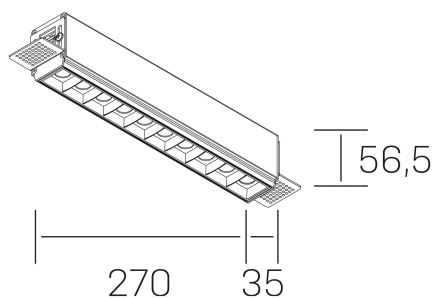

nses
K51300.03.TR.BK-BK.30.ST.9.27

DETALLES GENERALES

INSTALACIÓN	Trimless
COLOR EXT-INT	Negro
DIRECCIÓN DE LA LUZ	Fijo
ÁNGULO DEL HAZ DE LUZ	30°
INT-EXT ESTANQUEIDAD	IP20
MATERIAL	Aluminio
RESISTENCIA MECÁNICA	IK06
USO	Interior
GARANTÍA	3 años

DETALLES ELÉCTRICOS

FUENTE DE LUZ	LED
POTENCIA	20W
TEMPERATURA DE COLOR	4000K
FLUJO LUMÍNICO	1630 Lm
EFICIENCIA LUMÍNICA	78 Lm/W
DIMABLE	Sin regulación
DRIVER	Remoto
CLASE DE SEGURIDAD	II
ÍNDICE DE REPRODUCCIÓN CROMÁTICA	CRI>90
TENSIÓN	220-240 V
FREQUENCY	50-60 Hz
CORRIENTE	600 mA
VIDA UTIL	35.000h

DIMENSIONES GENERALES

DIMENSIÓN	270x35 mm
AGUJERO DE CORTE	275x70 mm
ALTURA	h 56.5 mm
DIMENSIONES DE EMBALAJE	325 × 80 × 85 mm
PESO NETO	86

*Puede haber una reducción máx. del 15% en el dato de los acabados distintos al blanco.