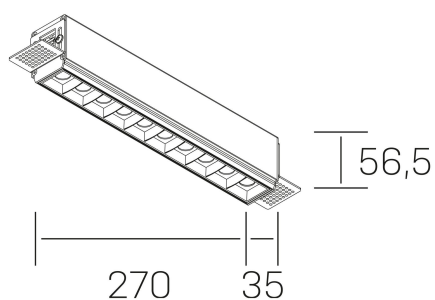

nses
K51300.03.TR.BK-BK.15.ST.9.40.PU

DETALLES GENERALES

INSTALACIÓN	Trimless
COLOR EXT-INT	Negro
DIRECCIÓN DE LA LUZ	Fijo
ÁNGULO DEL HAZ DE LUZ	15°
INT-EXT ESTANQUEIDAD	IP20
MATERIAL	Aluminio
RESISTENCIA MECÁNICA	IK06
USO	Interior
GARANTÍA	3 años

DETALLES ELÉCTRICOS

FUENTE DE LUZ	LED
POTENCIA	20W
TEMPERATURA DE COLOR	3000K
FLUJO LUMÍNICO	1530 Lm
EFICIENCIA LUMÍNICA	73 Lm/W
DIMABLE	PUSH
DRIVER	Remoto
CLASE DE SEGURIDAD	II
ÍNDICE DE REPRODUCCIÓN CROMÁTICA	CRI>90
TENSIÓN	220-240 V
FREQUENCY	50-60 Hz
CORRIENTE	600 mA
VIDA UTIL	35.000h

DIMENSIONES GENERALES

DIMENSIÓN	270x35 mm
AGUJERO DE CORTE	275x70 mm
ALTURA	h 56.5 mm
DIMENSIONES DE EMBALAJE	325 × 80 × 85 mm
PESO NETO	86

*Puede haber una reducción máx. del 15% en el dato de los acabados distintos al blanco.