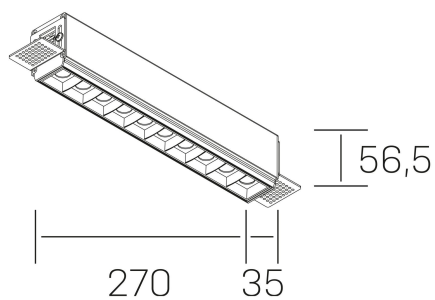

nses
K51300.03.TR.BK-BK.15.ST.9.40.PC

DETALLES GENERALES

INSTALACIÓN	Trimless
COLOR EXT-INT	Negro
DIRECCIÓN DE LA LUZ	Fijo
ÁNGULO DEL HAZ DE LUZ	15º
INT-EXT ESTANQUEIDAD	IP20
MATERIAL	Aluminio
RESISTENCIA MECÁNICA	IK06
USO	Interior
GARANTÍA	5 años

DETALLES ELÉCTRICOS

FUENTE DE LUZ	LED
POTENCIA	20W
TEMPERATURA DE COLOR	4000K
FLUJO LUMÍNICO	1630 Lm
EFICIENCIA LUMÍNICA	78 Lm/W
DIMABLE	PHASE CUT
DRIVER	Remoto
CLASE DE SEGURIDAD	II
ÍNDICE DE REPRODUCCIÓN CROMÁTICA	CRI>90
TENSIÓN	220-240 V
CORRIENTE	600 mA
VIDA UTIL	50.000h

DIMENSIONES GENERALES

DIMENSIÓN	.03 (270x35mm)
AGUJERO DE CORTE	275x70 mm
ALTURA	h 56.5 mm
DIMENSIONES DE EMBALAJE	325 × 80 × 85 mm
PESO NETO	86

*Puede haber una reducción máx. del 15% en el dato de los acabados distintos al blanco.