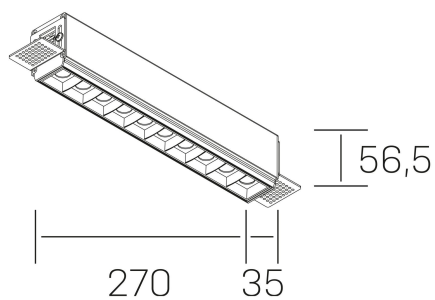

nses
K51300.03.TR.BK-BK.15.ST.9.40.D1

DETALLES GENERALES

INSTALACIÓN	Trimless
COLOR EXT-INT	Negro
DIRECCIÓN DE LA LUZ	Fijo
ÁNGULO DEL HAZ DE LUZ	15°
INT-EXT ESTANQUEIDAD	IP20
MATERIAL	Aluminio
RESISTENCIA MECÁNICA	IK06
USO	Interior
GARANTÍA	5 años

DETALLES ELÉCTRICOS

FUENTE DE LUZ	LED
POTENCIA	20W
TEMPERATURA DE COLOR	2700K
FLUJO LUMÍNICO	1430 Lm
EFICIENCIA LUMÍNICA	68 Lm/W
DIMABLE	1.10v
DRIVER	Remoto
CLASE DE SEGURIDAD	II
ÍNDICE DE REPRODUCCIÓN CROMÁTICA	CRI>90
TENSIÓN	220-240 V
FREQUENCY	50-60 Hz
CORRIENTE	600 mA
VIDA UTIL	50.000h

DIMENSIONES GENERALES

DIMENSIÓN	270x35 mm
AGUJERO DE CORTE	275x70 mm
ALTURA	h 56.5 mm
DIMENSIONES DE EMBALAJE	325 × 80 × 85 mm
PESO NETO	86

*Puede haber una reducción máx. del 15% en el dato de los acabados distintos al blanco.