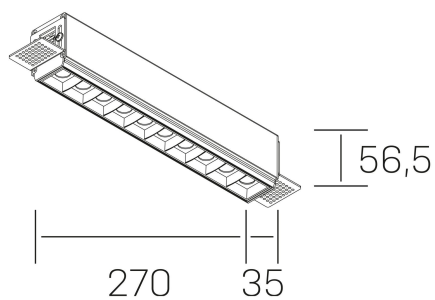

nses
K51300.03.TR.BK-BK.15.ST.9.40.D1

DETALLES GENERALES

INSTALACIÓN	Trimless
COLOR EXT-INT	Negro
DIRECCIÓN DE LA LUZ	Fijo
ÁNGULO DEL HAZ DE LUZ	15º
INT-EXT ESTANQUEIDAD	IP20
MATERIAL	Aluminio
RESISTENCIA MECÁNICA	IK06
USO	Interior
GARANTÍA	5 años

DETALLES ELÉCTRICOS

FUENTE DE LUZ	LED
POTENCIA	20W
TEMPERATURA DE COLOR	4000K
FLUJO LUMÍNICO	1630 Lm
EFICIENCIA LUMÍNICA	78 Lm/W
DIMABLE	1.10v
DRIVER	Remoto
CLASE DE SEGURIDAD	II
ÍNDICE DE REPRODUCCIÓN CROMÁTICA	CRI>90
TENSIÓN	220-240 V
CORRIENTE	600 mA
VIDA UTIL	50.000h

DIMENSIONES GENERALES

DIMENSIÓN	.03 (270x35mm)
AGUJERO DE CORTE	275x70 mm
ALTURA	h 56.5 mm
DIMENSIONES DE EMBALAJE	325 × 80 × 85 mm
PESO NETO	86

*Puede haber una reducción máx. del 15% en el dato de los acabados distintos al blanco.