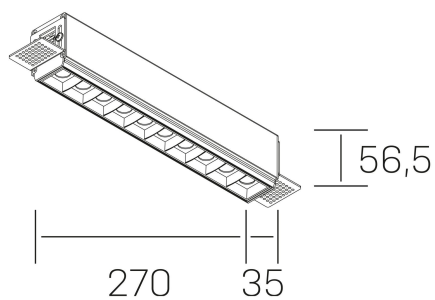

nses
K51300.03.TR.BK-BK.15.ST.9.40.D1

DETALLES GENERALES

INSTALACIÓN	Trimless
COLOR EXT-INT	Negro
DIRECCIÓN DE LA LUZ	Fijo
ÁNGULO DEL HAZ DE LUZ	15°
INT-EXT ESTANQUEIDAD	IP20
MATERIAL	Aluminio
RESISTENCIA MECÁNICA	IK06
USO	Interior
GARANTÍA	3 años

DETALLES ELÉCTRICOS

FUENTE DE LUZ	LED
POTENCIA	20W
TEMPERATURA DE COLOR	2700K
FLUJO LUMÍNICO	1430 Lm
EFICIENCIA LUMÍNICA	68 Lm/W
DIMABLE	1.10v
DRIVER	Remoto
CLASE DE SEGURIDAD	II
ÍNDICE DE REPRODUCCIÓN CROMÁTICA	CRI>90
TENSIÓN	220-240 V
FREQUENCY	50-60 Hz
CORRIENTE	600 mA
VIDA UTIL	35.000h

DIMENSIONES GENERALES

DIMENSIÓN	270x35 mm
AGUJERO DE CORTE	275x70 mm
ALTURA	h 56.5 mm
DIMENSIONES DE EMBALAJE	325 × 80 × 85 mm
PESO NETO	86

*Puede haber una reducción máx. del 15% en el dato de los acabados distintos al blanco.