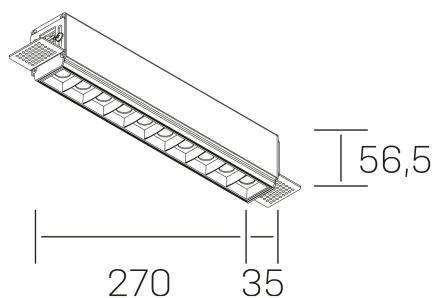

nses
K51300.03.TR.BK-BK.15.ST.9.40

DETALLES GENERALES

INSTALACIÓN	Trimless
COLOR EXT-INT	Negro
DIRECCIÓN DE LA LUZ	Fijo
ÁNGULO DEL HAZ DE LUZ	15°
INT-EXT ESTANQUEIDAD	IP20
MATERIAL	Aluminio
RESISTENCIA MECÁNICA	IK06
USO	Interior
GARANTÍA	3 años

DETALLES ELÉCTRICOS

FUENTE DE LUZ	LED
POTENCIA	20W
TEMPERATURA DE COLOR	2700K
FLUJO LUMÍNICO	1430 Lm
EFICIENCIA LUMÍNICA	68 Lm/W
DIMABLE	Sin regulación
DRIVER	Remoto
CLASE DE SEGURIDAD	II
ÍNDICE DE REPRODUCCIÓN CROMÁTICA	CRI>90
TENSIÓN	220-240 V
FREQUENCY	50-60 Hz
CORRIENTE	600 mA
VIDA UTIL	35.000h

DIMENSIONES GENERALES

DIMENSIÓN	270x35 mm
AGUJERO DE CORTE	275x70 mm
ALTURA	h 56.5 mm
DIMENSIONES DE EMBALAJE	325 × 80 × 85 mm
PESO NETO	86

*Puede haber una reducción máx. del 15% en el dato de los acabados distintos al blanco.