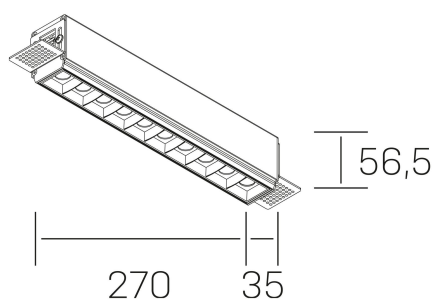

## DETALLES GENERALES

INSTALACIÓN	Trimless
COLOR EXT-INT	Negro
DIRECCIÓN DE LA LUZ	Fijo
ÁNGULO DEL HAZ DE LUZ	15º
INT-EXT ESTANQUEIDAD	IP20
MATERIAL	Aluminio
RESISTENCIA MECÁNICA	IK06
USO	Interior
GARANTÍA	5 años

## DETALLES ELÉCTRICOS

FUENTE DE LUZ	LED
POTENCIA	20W
TEMPERATURA DE COLOR	2700K
FLUJO LUMÍNICO	1430 Lm
EFICIENCIA LUMÍNICA	68 Lm/W
DIMABLE	Sin regulación
DRIVER	Remoto
CLASE DE SEGURIDAD	II
ÍNDICE DE REPRODUCCIÓN CROMÁTICA	CRI>90
TENSIÓN	220-240 V
CORRIENTE	600 mA
VIDA UTIL	50.000h

## DIMENSIONES GENERALES

DIMENSIÓN	.03 (270x35mm)
AGUJERO DE CORTE	275x70 mm
ALTURA	h 56.5 mm
DIMENSIONES DE EMBALAJE	325 × 80 × 85 mm
PESO NETO	86

\*Puede haber una reducción máx. del 15% en el dato de los acabados distintos al blanco.