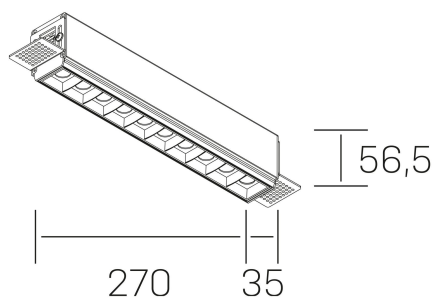

nses
K51300.03.TR.BK-BK.15.ST.9.30.PU

DETALLES GENERALES

INSTALACIÓN	Trimless
COLOR EXT-INT	Negro
DIRECCIÓN DE LA LUZ	Fijo
ÁNGULO DEL HAZ DE LUZ	15°
INT-EXT ESTANQUEIDAD	IP20
MATERIAL	Aluminio
RESISTENCIA MECÁNICA	IK06
USO	Interior
GARANTÍA	5 años

DETALLES ELÉCTRICOS

FUENTE DE LUZ	LED
POTENCIA	20W
TEMPERATURA DE COLOR	2700K
FLUJO LUMÍNICO	1430 Lm
EFICIENCIA LUMÍNICA	68 Lm/W
DIMABLE	PUSH
DRIVER	Remoto
CLASE DE SEGURIDAD	II
ÍNDICE DE REPRODUCCIÓN CROMÁTICA	CRI>90
TENSIÓN	220-240 V
FREQUENCY	50-60 Hz
CORRIENTE	600 mA
VIDA UTIL	50.000h

DIMENSIONES GENERALES

DIMENSIÓN	270x35 mm
AGUJERO DE CORTE	275x70 mm
ALTURA	h 56.5 mm
DIMENSIONES DE EMBALAJE	325 × 80 × 85 mm
PESO NETO	86

*Puede haber una reducción máx. del 15% en el dato de los acabados distintos al blanco.