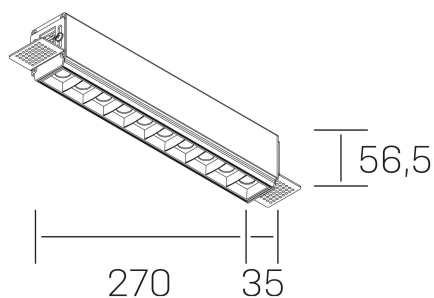

#### DETALLES GENERALES

INSTALACIÓN	Trimless
COLOR EXT-INT	Negro
DIRECCIÓN DE LA LUZ	Fijo
ÁNGULO DEL HAZ DE LUZ	15°
INT-EXT ESTANQUEIDAD	IP20
MATERIAL	Aluminio
RESISTENCIA MECÁNICA	IK06
USO	Interior
GARANTÍA	3 años

#### DIMENSIONES GENERALES

DIMENSIÓN	270x35 mm
AGUJERO DE CORTE	275x70 mm
ALTURA	h 56.5 mm
DIMENSIONES DE EMBALAJE	325 × 80 × 85 mm
PESO NETO	86

\*Puede haber una reducción máx. del 15% en el dato de los acabados distintos al blanco.