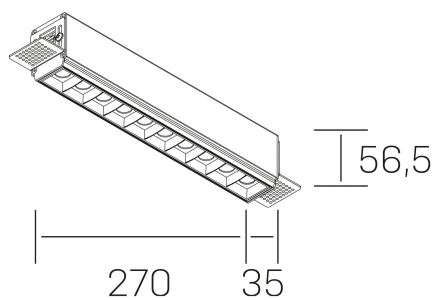

nses
K51300.03.TR.BK-BK.15.ST.9.30.PC

DETALLES GENERALES

INSTALACIÓN	Trimless
COLOR EXT-INT	Negro
DIRECCIÓN DE LA LUZ	Fijo
ÁNGULO DEL HAZ DE LUZ	15°
INT-EXT ESTANQUEIDAD	IP20
MATERIAL	Aluminio
RESISTENCIA MECÁNICA	IK06
USO	Interior
GARANTÍA	3 años

DETALLES ELÉCTRICOS

FUENTE DE LUZ	LED
POTENCIA	20W
TEMPERATURA DE COLOR	4000K
FLUJO LUMÍNICO	1630 Lm
EFICIENCIA LUMÍNICA	78 Lm/W
DIMABLE	PHASE CUT
DRIVER	Remoto
CLASE DE SEGURIDAD	II
ÍNDICE DE REPRODUCCIÓN CROMÁTICA	CRI>90
TENSIÓN	220-240 V
FREQUENCY	50-60 Hz
CORRIENTE	600 mA
VIDA UTIL	35.000h

DIMENSIONES GENERALES

DIMENSIÓN	270x35 mm
AGUJERO DE CORTE	275x70 mm
ALTURA	h 56.5 mm
DIMENSIONES DE EMBALAJE	325 × 80 × 85 mm
PESO NETO	86

*Puede haber una reducción máx. del 15% en el dato de los acabados distintos al blanco.