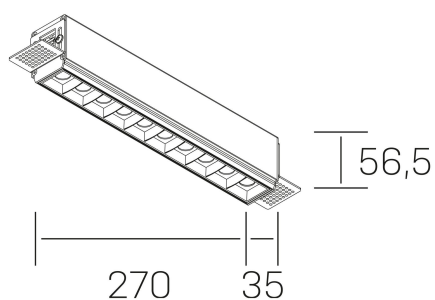

nses
K51300.03.TR.BK-BK.15.ST.9.30.PC

DETALLES GENERALES

INSTALACIÓN	Trimless
COLOR EXT-INT	Negro
DIRECCIÓN DE LA LUZ	Fijo
ÁNGULO DEL HAZ DE LUZ	15°
INT-EXT ESTANQUEIDAD	IP20
MATERIAL	Aluminio
RESISTENCIA MECÁNICA	IK06
USO	Interior
GARANTÍA	5 años

DETALLES ELÉCTRICOS

FUENTE DE LUZ	LED
POTENCIA	20W
TEMPERATURA DE COLOR	4000K
FLUJO LUMÍNICO	1630 Lm
EFICIENCIA LUMÍNICA	78 Lm/W
DIMABLE	PHASE CUT
DRIVER	Remoto
CLASE DE SEGURIDAD	II
ÍNDICE DE REPRODUCCIÓN CROMÁTICA	CRI>90
TENSIÓN	220-240 V
FREQUENCY	50-60 Hz
CORRIENTE	600 mA
VIDA UTIL	50.000h

DIMENSIONES GENERALES

DIMENSIÓN	270x35 mm
AGUJERO DE CORTE	275x70 mm
ALTURA	h 56.5 mm
DIMENSIONES DE EMBALAJE	325 × 80 × 85 mm
PESO NETO	86

*Puede haber una reducción máx. del 15% en el dato de los acabados distintos al blanco.