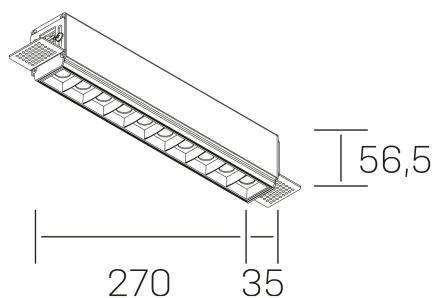

nses
K51300.03.TR.BK-BK.15.ST.9.30.D1

DETALLES GENERALES

INSTALACIÓN	Trimless
COLOR EXT-INT	Negro
DIRECCIÓN DE LA LUZ	Fijo
ÁNGULO DEL HAZ DE LUZ	15°
INT-EXT ESTANQUEIDAD	IP20
MATERIAL	Aluminio
RESISTENCIA MECÁNICA	IK06
USO	Interior
GARANTÍA	5 años

DETALLES ELÉCTRICOS

FUENTE DE LUZ	LED
POTENCIA	20W
TEMPERATURA DE COLOR	4000K
FLUJO LUMÍNICO	1630 Lm
EFICIENCIA LUMÍNICA	78 Lm/W
DIMABLE	1.10v
DRIVER	Remoto
CLASE DE SEGURIDAD	II
ÍNDICE DE REPRODUCCIÓN CROMÁTICA	CRI>90
TENSIÓN	220-240 V
FREQUENCY	50-60 Hz
CORRIENTE	600 mA
VIDA UTIL	50.000h

DIMENSIONES GENERALES

DIMENSIÓN	270x35 mm
AGUJERO DE CORTE	275x70 mm
ALTURA	h 56.5 mm
DIMENSIONES DE EMBALAJE	325 × 80 × 85 mm
PESO NETO	86

*Puede haber una reducción máx. del 15% en el dato de los acabados distintos al blanco.