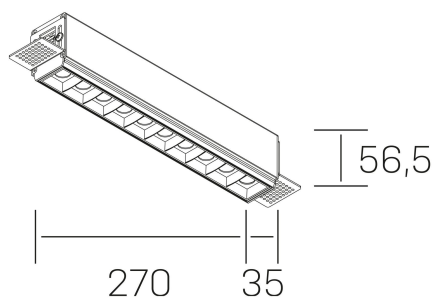

#### DETALLES GENERALES

INSTALACIÓN	Trimless
COLOR EXT-INT	Negro
DIRECCIÓN DE LA LUZ	Fijo
ÁNGULO DEL HAZ DE LUZ	15°
INT-EXT ESTANQUEIDAD	IP20
MATERIAL	Aluminio
RESISTENCIA MECÁNICA	IK06
USO	Interior
GARANTÍA	3 años

#### DIMENSIONES GENERALES

DIMENSIÓN	270x35 mm
AGUJERO DE CORTE	275x70 mm
ALTURA	h 56.5 mm
DIMENSIONES DE EMBALAJE	325 × 80 × 85 mm
PESO NETO	86

\*Puede haber una reducción máx. del 15% en el dato de los acabados distintos al blanco.