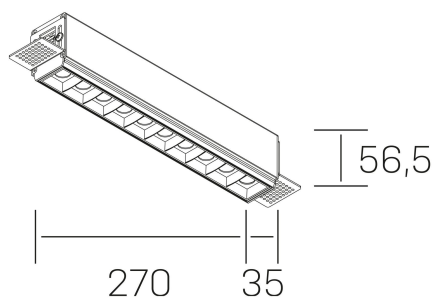

nses
K51300.03.TR.BK-BK.15.ST.9.27.PU

DETALLES GENERALES

INSTALACIÓN	Trimless
COLOR EXT-INT	Negro
DIRECCIÓN DE LA LUZ	Fijo
ÁNGULO DEL HAZ DE LUZ	15°
INT-EXT ESTANQUEIDAD	IP20
MATERIAL	Aluminio
RESISTENCIA MECÁNICA	IK06
USO	Interior
GARANTÍA	3 años

DETALLES ELÉCTRICOS

FUENTE DE LUZ	LED
POTENCIA	20W
TEMPERATURA DE COLOR	3000K
FLUJO LUMÍNICO	1530 Lm
EFICIENCIA LUMÍNICA	73 Lm/W
DIMABLE	PUSH
DRIVER	Remoto
CLASE DE SEGURIDAD	II
ÍNDICE DE REPRODUCCIÓN CROMÁTICA	CRI>90
TENSIÓN	220-240 V
FREQUENCY	50-60 Hz
CORRIENTE	600 mA
VIDA UTIL	35.000h

DIMENSIONES GENERALES

DIMENSIÓN	270x35 mm
AGUJERO DE CORTE	275x70 mm
ALTURA	h 56.5 mm
DIMENSIONES DE EMBALAJE	325 × 80 × 85 mm
PESO NETO	86

*Puede haber una reducción máx. del 15% en el dato de los acabados distintos al blanco.