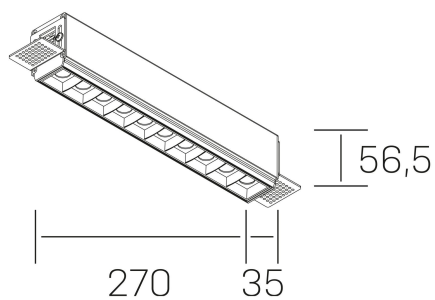

nses
K51300.03.TR.BK-BK.15.ST.9.27.D1

DETALLES GENERALES

| | |
|-----------------------|----------|
| INSTALACIÓN | Trimless |
| COLOR EXT-INT | Negro |
| DIRECCIÓN DE LA LUZ | Fijo |
| ÁNGULO DEL HAZ DE LUZ | 15º |
| INT-EXT ESTANQUEIDAD | IP20 |
| MATERIAL | Aluminio |
| RESISTENCIA MECÁNICA | IK06 |
| USO | Interior |
| GARANTÍA | 5 años |

DETALLES ELÉCTRICOS

| | |
|----------------------------------|-----------|
| FUENTE DE LUZ | LED |
| POTENCIA | 20W |
| TEMPERATURA DE COLOR | 2700K |
| FLUJO LUMÍNICO | 1430 Lm |
| EFICIENCIA LUMÍNICA | 68 Lm/W |
| DIMABLE | 1.10v |
| DRIVER | Remoto |
| CLASE DE SEGURIDAD | II |
| ÍNDICE DE REPRODUCCIÓN CROMÁTICA | CRI>90 |
| TENSIÓN | 220-240 V |
| CORRIENTE | 600 mA |
| VIDA UTIL | 50.000h |

DIMENSIONES GENERALES

| | |
|-------------------------|------------------|
| DIMENSIÓN | .03 (270x35mm) |
| AGUJERO DE CORTE | 275x70 mm |
| ALTURA | h 56.5 mm |
| DIMENSIONES DE EMBALAJE | 325 × 80 × 85 mm |
| PESO NETO | 86 |