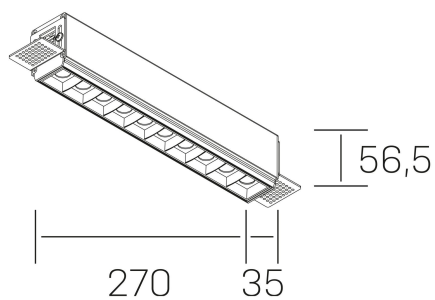

nses
K51300.03.TR.BK-BK.15.ST.9.27.D1

DETALLES GENERALES

INSTALACIÓN	Trimless
COLOR EXT-INT	Negro
DIRECCIÓN DE LA LUZ	Fijo
ÁNGULO DEL HAZ DE LUZ	15°
INT-EXT ESTANQUEIDAD	IP20
MATERIAL	Aluminio
RESISTENCIA MECÁNICA	IK06
USO	Interior
GARANTÍA	3 años

DETALLES ELÉCTRICOS

FUENTE DE LUZ	LED
POTENCIA	20W
TEMPERATURA DE COLOR	2700K
FLUJO LUMÍNICO	1430 Lm
EFICIENCIA LUMÍNICA	68 Lm/W
DIMABLE	1.10v
DRIVER	Remoto
CLASE DE SEGURIDAD	II
ÍNDICE DE REPRODUCCIÓN CROMÁTICA	CRI>90
TENSIÓN	220-240 V
FREQUENCY	50-60 Hz
CORRIENTE	600 mA
VIDA UTIL	35.000h

DIMENSIONES GENERALES

DIMENSIÓN	270x35 mm
AGUJERO DE CORTE	275x70 mm
ALTURA	h 56.5 mm
DIMENSIONES DE EMBALAJE	325 × 80 × 85 mm
PESO NETO	86

*Puede haber una reducción máx. del 15% en el dato de los acabados distintos al blanco.