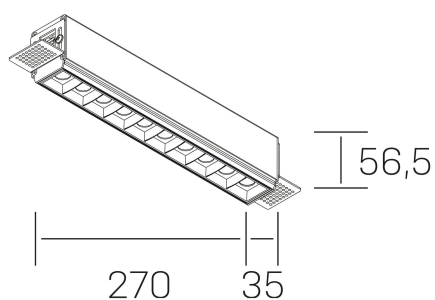

nses
K51300.03.TR.BK-BK.15.ST.9.27

DETALLES GENERALES

INSTALACIÓN	Trimless
COLOR EXT-INT	Negro
DIRECCIÓN DE LA LUZ	Fijo
ÁNGULO DEL HAZ DE LUZ	15°
INT-EXT ESTANQUEIDAD	IP20
MATERIAL	Aluminio
RESISTENCIA MECÁNICA	IK06
USO	Interior
GARANTÍA	5 años

DETALLES ELÉCTRICOS

FUENTE DE LUZ	LED
POTENCIA	20W
TEMPERATURA DE COLOR	2700K
FLUJO LUMÍNICO	1430 Lm
EFICIENCIA LUMÍNICA	68 Lm/W
DIMABLE	Sin regulación
DRIVER	Remoto
CLASE DE SEGURIDAD	II
ÍNDICE DE REPRODUCCIÓN CROMÁTICA	CRI>90
TENSIÓN	220-240 V
FREQUENCY	50-60 Hz
CORRIENTE	600 mA
VIDA UTIL	50.000h

DIMENSIONES GENERALES

DIMENSIÓN	270x35 mm
AGUJERO DE CORTE	275x70 mm
ALTURA	h 56.5 mm
DIMENSIONES DE EMBALAJE	325 × 80 × 85 mm
PESO NETO	86

*Puede haber una reducción máx. del 15% en el dato de los acabados distintos al blanco.