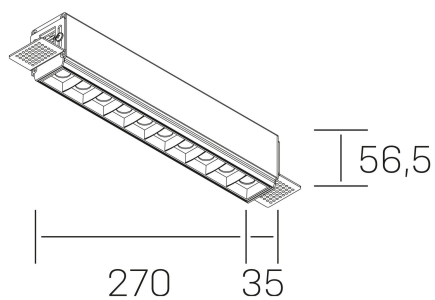

## DETALLES GENERALES

INSTALACIÓN	Trimless
COLOR EXT-INT	Negro
DIRECCIÓN DE LA LUZ	Fijo
ÁNGULO DEL HAZ DE LUZ	15°
INT-EXT ESTANQUEIDAD	IP20
MATERIAL	Aluminio
RESISTENCIA MECÁNICA	IK06
USO	Interior
GARANTÍA	3 años

## DIMENSIONES GENERALES

DIMENSIÓN	270x35 mm
AGUJERO DE CORTE	275x70 mm
ALTURA	h 56.5 mm
DIMENSIONES DE EMBALAJE	325 × 80 × 85 mm
PESO NETO	86

\*Puede haber una reducción máx. del 15% en el dato de los acabados distintos al blanco.