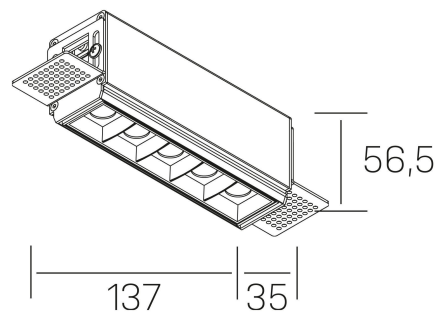

nses
K51300.02.TR.WH-BK.45.ST.9.40.PU

DETALLES GENERALES

INSTALACIÓN	Trimless
COLOR EXT-INT	Blanco-Negro
DIRECCIÓN DE LA LUZ	Fijo
ÁNGULO DEL HAZ DE LUZ	45°
INT-EXT ESTANQUEIDAD	IP20
MATERIAL	Aluminio
RESISTENCIA MECÁNICA	IK06
USO	Interior
GARANTÍA	5 años

DETALLES ELÉCTRICOS

FUENTE DE LUZ	LED
POTENCIA	10W
TEMPERATURA DE COLOR	4000K
FLUJO LUMÍNICO	915 Lm
EFICIENCIA LUMÍNICA	76 Lm/W
DIMABLE	PUSH
DRIVER	Remoto
CLASE DE SEGURIDAD	II
ÍNDICE DE REPRODUCCIÓN CROMÁTICA	CRI>90
TENSIÓN	220-240 V
FREQUENCY	50-60 Hz
CORRIENTE	700 mA
VIDA UTIL	50.000h

DIMENSIONES GENERALES

DIMENSIÓN	137x35 mm
AGUJERO DE CORTE	143x70 mm
ALTURA	h 56.5 mm
DIMENSIONES DE EMBALAJE	190 × 80 × 85 mm
PESO NETO	48

*Puede haber una reducción máx. del 15% en el dato de los acabados distintos al blanco.