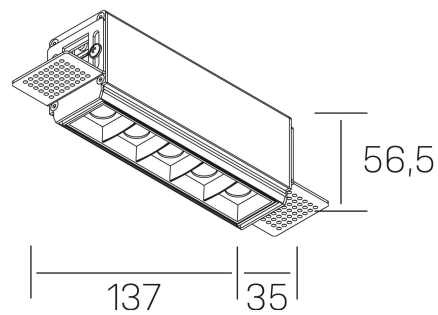

nses
K51300.02.TR.WH-BK.45.ST.9.40.PU

DETALLES GENERALES

INSTALACIÓN	Trimless
COLOR EXT-INT	Blanco-Negro
DIRECCIÓN DE LA LUZ	Fijo
ÁNGULO DEL HAZ DE LUZ	45°
INT-EXT ESTANQUEIDAD	IP20
MATERIAL	Aluminio
RESISTENCIA MECÁNICA	IK06
USO	Interior
GARANTÍA	3 años

DETALLES ELÉCTRICOS

FUENTE DE LUZ	LED
POTENCIA	10W
TEMPERATURA DE COLOR	4000K
FLUJO LUMÍNICO	915 Lm
EFICIENCIA LUMÍNICA	76 Lm/W
DIMABLE	PUSH
DRIVER	Remoto
CLASE DE SEGURIDAD	II
ÍNDICE DE REPRODUCCIÓN CROMÁTICA	CRI>90
TENSIÓN	220-240 V
FREQUENCY	50-60 Hz
CORRIENTE	700 mA
VIDA UTIL	35.000h

DIMENSIONES GENERALES

DIMENSIÓN	137x35 mm
AGUJERO DE CORTE	143x70 mm
ALTURA	h 56.5 mm
DIMENSIONES DE EMBALAJE	190 × 80 × 85 mm
PESO NETO	48

*Puede haber una reducción máx. del 15% en el dato de los acabados distintos al blanco.