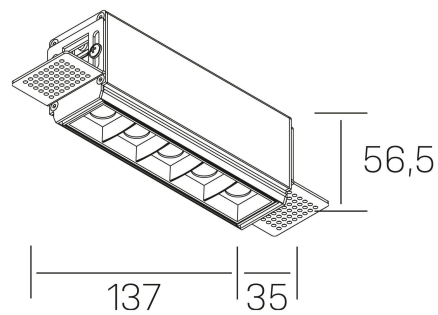

### DETALLES GENERALES

INSTALACIÓN	Trimless
COLOR EXT-INT	Blanco-Negro
DIRECCIÓN DE LA LUZ	Fijo
ÁNGULO DEL HAZ DE LUZ	45°
INT-EXT ESTANQUEIDAD	IP20
MATERIAL	Aluminio
RESISTENCIA MECÁNICA	IK06
USO	Interior
GARANTÍA	5 años

### DIMENSIONES GENERALES

DIMENSIÓN	137x35 mm
AGUJERO DE CORTE	143x70 mm
ALTURA	h 56.5 mm
DIMENSIONES DE EMBALAJE	190 × 80 × 85 mm
PESO NETO	48

\*Puede haber una reducción máx. del 15% en el dato de los acabados distintos al blanco.