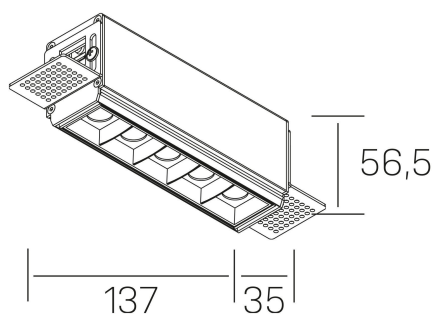

nses
K51300.02.TR.WH-BK.45.ST.9.40

DETALLES GENERALES

INSTALACIÓN	Trimless
COLOR EXT-INT	Blanco-Negro
DIRECCIÓN DE LA LUZ	Fijo
ÁNGULO DEL HAZ DE LUZ	45°
INT-EXT ESTANQUEIDAD	IP20
MATERIAL	Aluminio
RESISTENCIA MECÁNICA	IK06
USO	Interior
GARANTÍA	5 años

DETALLES ELÉCTRICOS

FUENTE DE LUZ	LED
POTENCIA	10W
TEMPERATURA DE COLOR	3000K
FLUJO LUMÍNICO	875 Lm
EFICIENCIA LUMÍNICA	73 Lm/W
DIMABLE	Sin regulación
DRIVER	Remoto
CLASE DE SEGURIDAD	II
ÍNDICE DE REPRODUCCIÓN CROMÁTICA	CRI>90
TENSIÓN	220-240 V
FREQUENCY	50-60 Hz
CORRIENTE	700 mA
VIDA UTIL	50.000h

DIMENSIONES GENERALES

DIMENSIÓN	137x35 mm
AGUJERO DE CORTE	143x70 mm
ALTURA	h 56.5 mm
DIMENSIONES DE EMBALAJE	190 × 80 × 85 mm
PESO NETO	48

*Puede haber una reducción máx. del 15% en el dato de los acabados distintos al blanco.