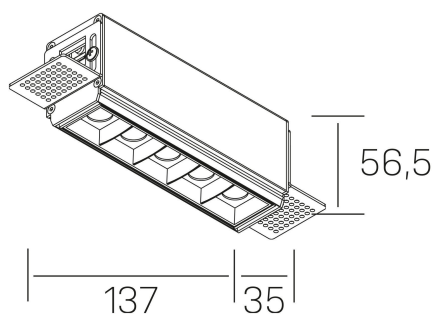

nses
K51300.02.TR.WH-BK.45.ST.9.30.D1

DETALLES GENERALES

INSTALACIÓN	Trimless
COLOR EXT-INT	Blanco-Negro
DIRECCIÓN DE LA LUZ	Fijo
ÁNGULO DEL HAZ DE LUZ	45º
INT-EXT ESTANQUEIDAD	IP20
MATERIAL	Aluminio
RESISTENCIA MECÁNICA	IK06
USO	Interior
GARANTÍA	5 años

DETALLES ELÉCTRICOS

FUENTE DE LUZ	LED
POTENCIA	10W
TEMPERATURA DE COLOR	2700K
FLUJO LUMÍNICO	835 Lm
EFICIENCIA LUMÍNICA	70 Lm/W
DIMABLE	1.10v
DRIVER	Remoto
CLASE DE SEGURIDAD	II
ÍNDICE DE REPRODUCCIÓN CROMÁTICA	CRI>90
TENSIÓN	220-240 V
CORRIENTE	700 mA
VIDA UTIL	50.000h

DIMENSIONES GENERALES

DIMENSIÓN	.02 (137x35mm)
AGUJERO DE CORTE	143x70 mm
ALTURA	h 56.5 mm
DIMENSIONES DE EMBALAJE	190 × 80 × 85 mm
PESO NETO	48

*Puede haber una reducción máx. del 15% en el dato de los acabados distintos al blanco.