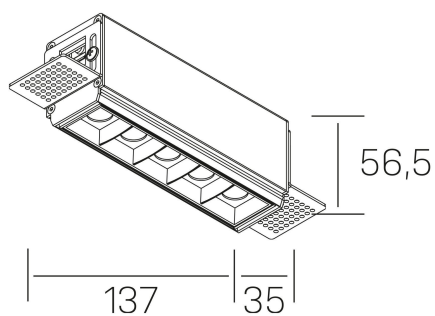

#### DETALLES GENERALES

INSTALACIÓN	Trimless
COLOR EXT-INT	Blanco-Negro
DIRECCIÓN DE LA LUZ	Fijo
ÁNGULO DEL HAZ DE LUZ	45°
INT-EXT ESTANQUEIDAD	IP20
MATERIAL	Aluminio
RESISTENCIA MECÁNICA	IK06
USO	Interior
GARANTÍA	3 años

#### DIMENSIONES GENERALES

DIMENSIÓN	137x35 mm
AGUJERO DE CORTE	143x70 mm
ALTURA	h 56.5 mm
DIMENSIONES DE EMBALAJE	190 × 80 × 85 mm
PESO NETO	48

\*Puede haber una reducción máx. del 15% en el dato de los acabados distintos al blanco.