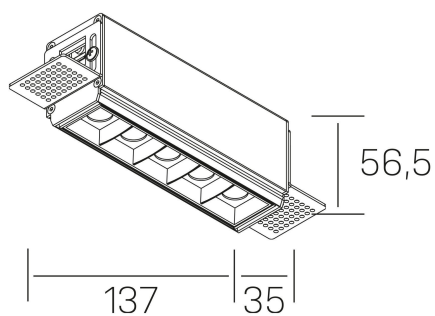

nses

K51300.02.TR.WH-BK.45.ST.9.27.PU

DETALLES GENERALES

INSTALACIÓN	Trimless
COLOR EXT-INT	Blanco-Negro
DIRECCIÓN DE LA LUZ	Fijo
ÁNGULO DEL HAZ DE LUZ	45°
INT-EXT ESTANQUEIDAD	IP20
MATERIAL	Aluminio
RESISTENCIA MECÁNICA	IK06
USO	Interior
GARANTÍA	5 años

DETALLES ELÉCTRICOS

FUENTE DE LUZ	LED
POTENCIA	10W
TEMPERATURA DE COLOR	2700K
FLUJO LUMÍNICO	835 Lm
EFICIENCIA LUMÍNICA	70 Lm/W
DIMABLE	PUSH
DRIVER	Remoto
CLASE DE SEGURIDAD	II
ÍNDICE DE REPRODUCCIÓN CROMÁTICA	CRI>90
TENSIÓN	220-240 V
FREQUENCY	50-60 Hz
CORRIENTE	700 mA
VIDA UTIL	50.000h

DIMENSIONES GENERALES

DIMENSIÓN	137x35 mm
AGUJERO DE CORTE	143x70 mm
ALTURA	h 56.5 mm
DIMENSIONES DE EMBALAJE	190 × 80 × 85 mm
PESO NETO	48

*Puede haber una reducción máx. del 15% en el dato de los acabados distintos al blanco.