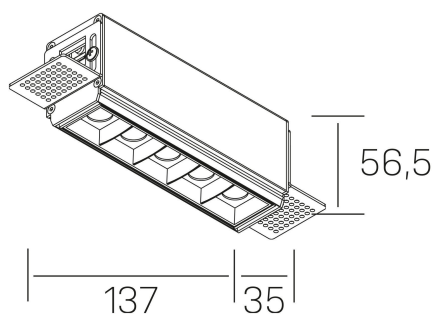

**nses**  
K51300.02.TR.WH-BK.45.ST.9.27.D1

#### DETALLES GENERALES

INSTALACIÓN	Trimless
COLOR EXT-INT	Blanco-Negro
DIRECCIÓN DE LA LUZ	Fijo
ÁNGULO DEL HAZ DE LUZ	45°
INT-EXT ESTANQUEIDAD	IP20
MATERIAL	Aluminio
RESISTENCIA MECÁNICA	IK06
USO	Interior
GARANTÍA	5 años

#### DIMENSIONES GENERALES

DIMENSIÓN	137x35 mm
AGUJERO DE CORTE	143x70 mm
ALTURA	h 56.5 mm
DIMENSIONES DE EMBALAJE	190 × 80 × 85 mm
PESO NETO	48

\*Puede haber una reducción máx. del 15% en el dato de los acabados distintos al blanco.