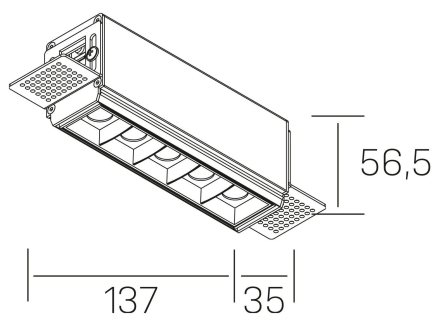

nses
K51300.02.TR.WH-BK.45.ST.9.27

DETALLES GENERALES

INSTALACIÓN	Trimless
COLOR EXT-INT	Blanco-Negro
DIRECCIÓN DE LA LUZ	Fijo
ÁNGULO DEL HAZ DE LUZ	45º
INT-EXT ESTANQUEIDAD	IP20
MATERIAL	Aluminio
RESISTENCIA MECÁNICA	IK06
USO	Interior
GARANTÍA	5 años

DETALLES ELÉCTRICOS

FUENTE DE LUZ	LED
POTENCIA	10W
TEMPERATURA DE COLOR	2700K
FLUJO LUMÍNICO	835 Lm
EFICIENCIA LUMÍNICA	70 Lm/W
DIMABLE	Sin regulación
DRIVER	Remoto
CLASE DE SEGURIDAD	II
ÍNDICE DE REPRODUCCIÓN CROMÁTICA	CRI>90
TENSIÓN	220-240 V
CORRIENTE	700 mA
VIDA UTIL	50.000h

DIMENSIONES GENERALES

DIMENSIÓN	.02 (137x35mm)
AGUJERO DE CORTE	143x70 mm
ALTURA	h 56.5 mm
DIMENSIONES DE EMBALAJE	190 × 80 × 85 mm
PESO NETO	48

*Puede haber una reducción máx. del 15% en el dato de los acabados distintos al blanco.