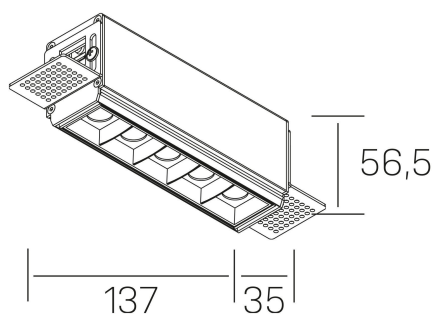

#### DETALLES GENERALES

INSTALACIÓN	Trimless
COLOR EXT-INT	Blanco-Negro
DIRECCIÓN DE LA LUZ	Fijo
ÁNGULO DEL HAZ DE LUZ	30°
INT-EXT ESTANQUEIDAD	IP20
MATERIAL	Aluminio
RESISTENCIA MECÁNICA	IK06
USO	Interior
GARANTÍA	3 años

#### DIMENSIONES GENERALES

DIMENSIÓN	137x35 mm
AGUJERO DE CORTE	143x70 mm
ALTURA	h 56.5 mm
DIMENSIONES DE EMBALAJE	190 × 80 × 85 mm
PESO NETO	48

\*Puede haber una reducción máx. del 15% en el dato de los acabados distintos al blanco.