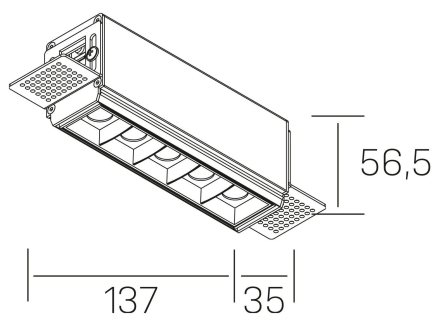

nses
K51300.02.TR.WH-BK.30.ST.9.40

DETALLES GENERALES

INSTALACIÓN	Trimless
COLOR EXT-INT	Blanco-Negro
DIRECCIÓN DE LA LUZ	Fijo
ÁNGULO DEL HAZ DE LUZ	30°
INT-EXT ESTANQUEIDAD	IP20
MATERIAL	Aluminio
RESISTENCIA MECÁNICA	IK06
USO	Interior
GARANTÍA	5 años

DETALLES ELÉCTRICOS

FUENTE DE LUZ	LED
POTENCIA	10W
TEMPERATURA DE COLOR	2700K
FLUJO LUMÍNICO	835 Lm
EFICIENCIA LUMÍNICA	70 Lm/W
DIMABLE	Sin regulación
DRIVER	Remoto
CLASE DE SEGURIDAD	II
ÍNDICE DE REPRODUCCIÓN CROMÁTICA	CRI>90
TENSIÓN	220-240 V
FREQUENCY	50-60 Hz
CORRIENTE	700 mA
VIDA UTIL	50.000h

DIMENSIONES GENERALES

DIMENSIÓN	137x35 mm
AGUJERO DE CORTE	143x70 mm
ALTURA	h 56.5 mm
DIMENSIONES DE EMBALAJE	190 × 80 × 85 mm
PESO NETO	48

*Puede haber una reducción máx. del 15% en el dato de los acabados distintos al blanco.