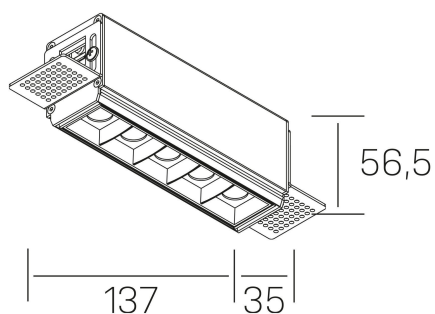

nses
K51300.02.TR.WH-BK.30.ST.9.40

DETALLES GENERALES

INSTALACIÓN	Trimless
COLOR EXT-INT	Blanco-Negro
DIRECCIÓN DE LA LUZ	Fijo
ÁNGULO DEL HAZ DE LUZ	30°
INT-EXT ESTANQUEIDAD	IP20
MATERIAL	Aluminio
RESISTENCIA MECÁNICA	IK06
USO	Interior
GARANTÍA	3 años

DETALLES ELÉCTRICOS

FUENTE DE LUZ	LED
POTENCIA	10W
TEMPERATURA DE COLOR	2700K
FLUJO LUMÍNICO	835 Lm
EFICIENCIA LUMÍNICA	70 Lm/W
DIMABLE	Sin regulación
DRIVER	Remoto
CLASE DE SEGURIDAD	II
ÍNDICE DE REPRODUCCIÓN CROMÁTICA	CRI>90
TENSIÓN	220-240 V
FREQUENCY	50-60 Hz
CORRIENTE	700 mA
VIDA UTIL	35.000h

DIMENSIONES GENERALES

DIMENSIÓN	137x35 mm
AGUJERO DE CORTE	143x70 mm
ALTURA	h 56.5 mm
DIMENSIONES DE EMBALAJE	190 × 80 × 85 mm
PESO NETO	48

*Puede haber una reducción máx. del 15% en el dato de los acabados distintos al blanco.