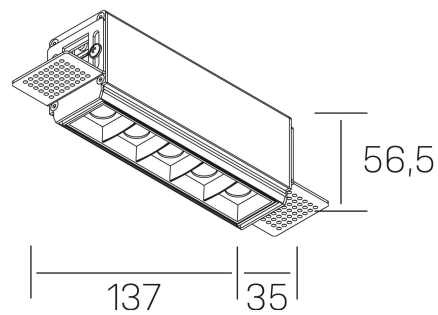

### DETALLES GENERALES

INSTALACIÓN	Trimless
COLOR EXT-INT	Blanco-Negro
DIRECCIÓN DE LA LUZ	Fijo
ÁNGULO DEL HAZ DE LUZ	30°
INT-EXT ESTANQUEIDAD	IP20
MATERIAL	Aluminio
RESISTENCIA MECÁNICA	IK06
USO	Interior
GARANTÍA	3 años

### DIMENSIONES GENERALES

DIMENSIÓN	137x35 mm
AGUJERO DE CORTE	143x70 mm
ALTURA	h 56.5 mm
DIMENSIONES DE EMBALAJE	190 × 80 × 85 mm
PESO NETO	48

\*Puede haber una reducción máx. del 15% en el dato de los acabados distintos al blanco.