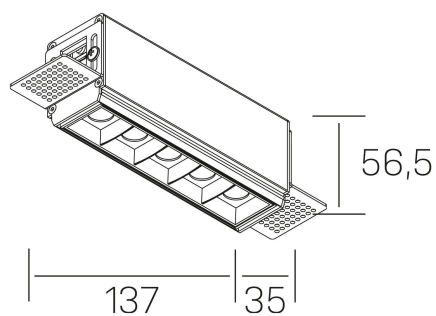

nses
K51300.02.TR.WH-BK.30.ST.9.27.PU

DETALLES GENERALES

INSTALACIÓN	Trimless
COLOR EXT-INT	Blanco-Negro
DIRECCIÓN DE LA LUZ	Fijo
ÁNGULO DEL HAZ DE LUZ	30°
INT-EXT ESTANQUEIDAD	IP20
MATERIAL	Aluminio
RESISTENCIA MECÁNICA	IK06
USO	Interior
GARANTÍA	5 años

DETALLES ELÉCTRICOS

FUENTE DE LUZ	LED
POTENCIA	10W
TEMPERATURA DE COLOR	4000K
FLUJO LUMÍNICO	915 Lm
EFICIENCIA LUMÍNICA	76 Lm/W
DIMABLE	PUSH
DRIVER	Remoto
CLASE DE SEGURIDAD	II
ÍNDICE DE REPRODUCCIÓN CROMÁTICA	CRI>90
TENSIÓN	220-240 V
FREQUENCY	50-60 Hz
CORRIENTE	700 mA
VIDA UTIL	50.000h

DIMENSIONES GENERALES

DIMENSIÓN	137x35 mm
AGUJERO DE CORTE	143x70 mm
ALTURA	h 56.5 mm
DIMENSIONES DE EMBALAJE	190 × 80 × 85 mm
PESO NETO	48

*Puede haber una reducción máx. del 15% en el dato de los acabados distintos al blanco.