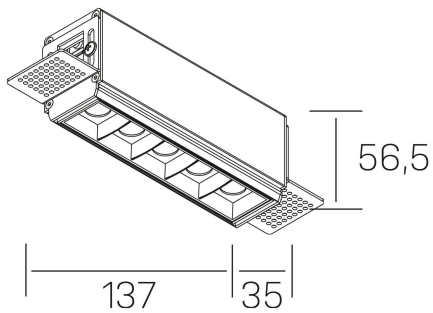

#### DETALLES GENERALES

INSTALACIÓN	Trimless
COLOR EXT-INT	Blanco-Negro
DIRECCIÓN DE LA LUZ	Fijo
ÁNGULO DEL HAZ DE LUZ	15°
INT-EXT ESTANQUEIDAD	IP20
MATERIAL	Aluminio
RESISTENCIA MECÁNICA	IK06
USO	Interior
GARANTÍA	5 años

#### DIMENSIONES GENERALES

DIMENSIÓN	137x35 mm
AGUJERO DE CORTE	143x70 mm
ALTURA	h 56.5 mm
DIMENSIONES DE EMBALAJE	190 × 80 × 85 mm
PESO NETO	48

\*Puede haber una reducción máx. del 15% en el dato de los acabados distintos al blanco.