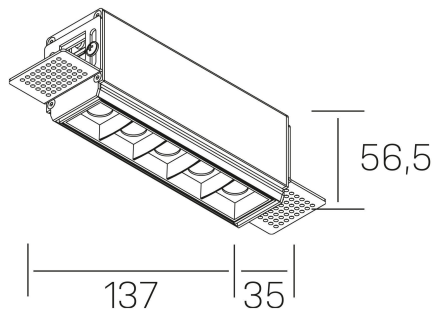

#### DETALLES GENERALES

INSTALACIÓN	Trimless
COLOR EXT-INT	Blanco-Negro
DIRECCIÓN DE LA LUZ	Fijo
ÁNGULO DEL HAZ DE LUZ	15°
INT-EXT ESTANQUEIDAD	IP20
MATERIAL	Aluminio
RESISTENCIA MECÁNICA	IK06
USO	Interior
GARANTÍA	3 años

#### DIMENSIONES GENERALES

DIMENSIÓN	137x35 mm
AGUJERO DE CORTE	143x70 mm
ALTURA	h 56.5 mm
DIMENSIONES DE EMBALAJE	190 × 80 × 85 mm
PESO NETO	48

\*Puede haber una reducción máx. del 15% en el dato de los acabados distintos al blanco.