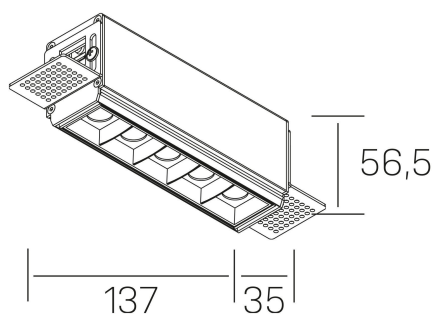

#### DETALLES GENERALES

INSTALACIÓN	Trimless
COLOR EXT-INT	Blanco-Negro
DIRECCIÓN DE LA LUZ	Fijo
ÁNGULO DEL HAZ DE LUZ	15°
INT-EXT ESTANQUEIDAD	IP20
MATERIAL	Aluminio
RESISTENCIA MECÁNICA	IK06
USO	Interior
GARANTÍA	5 años

#### DIMENSIONES GENERALES

DIMENSIÓN	137x35 mm
AGUJERO DE CORTE	143x70 mm
ALTURA	h 56.5 mm
DIMENSIONES DE EMBALAJE	190 × 80 × 85 mm
PESO NETO	48

\*Puede haber una reducción máx. del 15% en el dato de los acabados distintos al blanco.