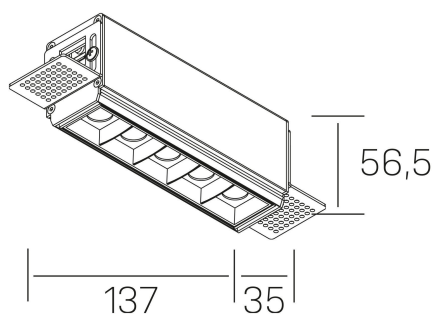

nses
K51300.02.TR.WH-BK.15.ST.9.27.D1

DETALLES GENERALES

INSTALACIÓN	Trimless
COLOR EXT-INT	Blanco-Negro
DIRECCIÓN DE LA LUZ	Fijo
ÁNGULO DEL HAZ DE LUZ	15º
INT-EXT ESTANQUEIDAD	IP20
MATERIAL	Aluminio
RESISTENCIA MECÁNICA	IK06
USO	Interior
GARANTÍA	5 años

DETALLES ELÉCTRICOS

FUENTE DE LUZ	LED
POTENCIA	10W
TEMPERATURA DE COLOR	2700K
FLUJO LUMÍNICO	835 Lm
EFICIENCIA LUMÍNICA	70 Lm/W
DIMABLE	1.10v
DRIVER	Remoto
CLASE DE SEGURIDAD	II
ÍNDICE DE REPRODUCCIÓN CROMÁTICA	CRI>90
TENSIÓN	220-240 V
CORRIENTE	700 mA
VIDA UTIL	50.000h

DIMENSIONES GENERALES

DIMENSIÓN	.02 (137x35mm)
AGUJERO DE CORTE	143x70 mm
ALTURA	h 56.5 mm
DIMENSIONES DE EMBALAJE	190 × 80 × 85 mm
PESO NETO	48

*Puede haber una reducción máx. del 15% en el dato de los acabados distintos al blanco.