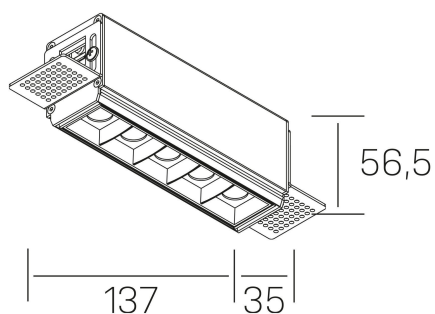

nses
K51300.02.TR.WH-BK.15.ST.9.27

DETALLES GENERALES

INSTALACIÓN	Trimless
COLOR EXT-INT	Blanco-Negro
DIRECCIÓN DE LA LUZ	Fijo
ÁNGULO DEL HAZ DE LUZ	15°
INT-EXT ESTANQUEIDAD	IP20
MATERIAL	Aluminio
RESISTENCIA MECÁNICA	IK06
USO	Interior
GARANTÍA	3 años

DETALLES ELÉCTRICOS

FUENTE DE LUZ	LED
POTENCIA	10W
TEMPERATURA DE COLOR	2700K
FLUJO LUMÍNICO	835 Lm
EFICIENCIA LUMÍNICA	70 Lm/W
DIMABLE	Sin regulación
DRIVER	Remoto
CLASE DE SEGURIDAD	II
ÍNDICE DE REPRODUCCIÓN CROMÁTICA	CRI>90
TENSIÓN	220-240 V
FREQUENCY	50-60 Hz
CORRIENTE	700 mA
VIDA UTIL	35.000h

DIMENSIONES GENERALES

DIMENSIÓN	137x35 mm
AGUJERO DE CORTE	143x70 mm
ALTURA	h 56.5 mm
DIMENSIONES DE EMBALAJE	190 × 80 × 85 mm
PESO NETO	48

*Puede haber una reducción máx. del 15% en el dato de los acabados distintos al blanco.