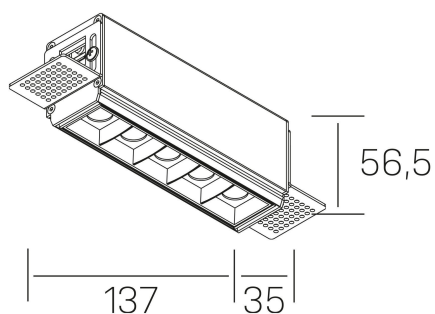

nses
K51300.02.TR.WH-BK.15.ST.9.27

DETALLES GENERALES

INSTALACIÓN	Trimless
COLOR EXT-INT	Blanco-Negro
DIRECCIÓN DE LA LUZ	Fijo
ÁNGULO DEL HAZ DE LUZ	15º
INT-EXT ESTANQUEIDAD	IP20
MATERIAL	Aluminio
RESISTENCIA MECÁNICA	IK06
USO	Interior
GARANTÍA	5 años

DETALLES ELÉCTRICOS

FUENTE DE LUZ	LED
POTENCIA	10W
TEMPERATURA DE COLOR	2700K
FLUJO LUMÍNICO	835 Lm
EFICIENCIA LUMÍNICA	70 Lm/W
DIMABLE	Sin regulación
DRIVER	Remoto
CLASE DE SEGURIDAD	II
ÍNDICE DE REPRODUCCIÓN CROMÁTICA	CRI>90
TENSIÓN	220-240 V
CORRIENTE	700 mA
VIDA UTIL	50.000h

DIMENSIONES GENERALES

DIMENSIÓN	.02 (137x35mm)
AGUJERO DE CORTE	143x70 mm
ALTURA	h 56.5 mm
DIMENSIONES DE EMBALAJE	190 × 80 × 85 mm
PESO NETO	48

*Puede haber una reducción máx. del 15% en el dato de los acabados distintos al blanco.