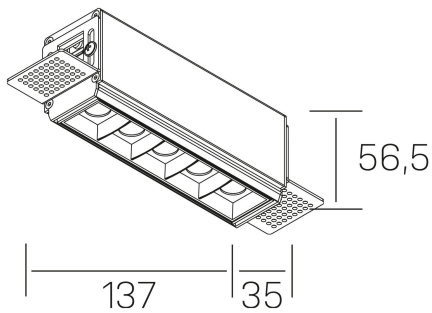

nses
K51300.02.TR.BK-BK.45.ST.9.40.D1

DETALLES GENERALES

INSTALACIÓN	Trimless
COLOR EXT-INT	Negro
DIRECCIÓN DE LA LUZ	Fijo
ÁNGULO DEL HAZ DE LUZ	45°
INT-EXT ESTANQUEIDAD	IP20
MATERIAL	Aluminio
RESISTENCIA MECÁNICA	IK06
USO	Interior
GARANTÍA	5 años

DETALLES ELÉCTRICOS

FUENTE DE LUZ	LED
POTENCIA	10W
TEMPERATURA DE COLOR	4000K
FLUJO LUMÍNICO	915 Lm
EFICIENCIA LUMÍNICA	76 Lm/W
DIMABLE	1.10v
DRIVER	Remoto
CLASE DE SEGURIDAD	II
ÍNDICE DE REPRODUCCIÓN CROMÁTICA	CRI>90
TENSIÓN	220-240 V
FREQUENCY	50-60 Hz
CORRIENTE	700 mA
VIDA UTIL	50.000h

DIMENSIONES GENERALES

DIMENSIÓN	137x35 mm
AGUJERO DE CORTE	143x70 mm
ALTURA	h 56.5 mm
DIMENSIONES DE EMBALAJE	190 × 80 × 85 mm
PESO NETO	48

*Puede haber una reducción máx. del 15% en el dato de los acabados distintos al blanco.