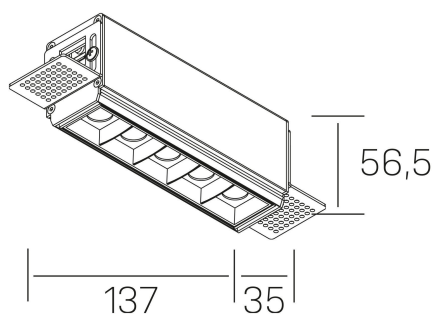

nses
K51300.02.TR.BK-BK.45.ST.9.40.D1

DETALLES GENERALES

INSTALACIÓN	Trimless
COLOR EXT-INT	Negro
DIRECCIÓN DE LA LUZ	Fijo
ÁNGULO DEL HAZ DE LUZ	45°
INT-EXT ESTANQUEIDAD	IP20
MATERIAL	Aluminio
RESISTENCIA MECÁNICA	IK06
USO	Interior
GARANTÍA	3 años

DETALLES ELÉCTRICOS

FUENTE DE LUZ	LED
POTENCIA	10W
TEMPERATURA DE COLOR	4000K
FLUJO LUMÍNICO	915 Lm
EFICIENCIA LUMÍNICA	76 Lm/W
DIMABLE	1.10v
DRIVER	Remoto
CLASE DE SEGURIDAD	II
ÍNDICE DE REPRODUCCIÓN CROMÁTICA	CRI>90
TENSIÓN	220-240 V
FREQUENCY	50-60 Hz
CORRIENTE	700 mA
VIDA UTIL	35.000h

DIMENSIONES GENERALES

DIMENSIÓN	137x35 mm
AGUJERO DE CORTE	143x70 mm
ALTURA	h 56.5 mm
DIMENSIONES DE EMBALAJE	190 × 80 × 85 mm
PESO NETO	48

*Puede haber una reducción máx. del 15% en el dato de los acabados distintos al blanco.