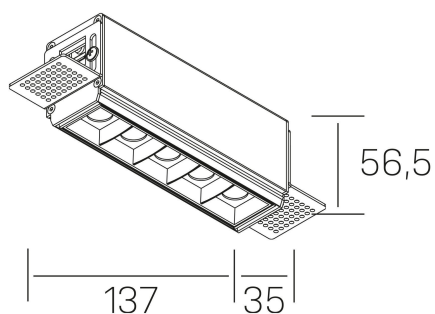

nses
K51300.02.TR.BK-BK.45.ST.9.40.D1

DETALLES GENERALES

INSTALACIÓN	Trimless
COLOR EXT-INT	Negro
DIRECCIÓN DE LA LUZ	Fijo
ÁNGULO DEL HAZ DE LUZ	45º
INT-EXT ESTANQUEIDAD	IP20
MATERIAL	Aluminio
RESISTENCIA MECÁNICA	IK06
USO	Interior
GARANTÍA	5 años

DETALLES ELÉCTRICOS

FUENTE DE LUZ	LED
POTENCIA	10W
TEMPERATURA DE COLOR	4000K
FLUJO LUMÍNICO	915 Lm
EFICIENCIA LUMÍNICA	76 Lm/W
DIMABLE	1.10v
DRIVER	Remoto
CLASE DE SEGURIDAD	II
ÍNDICE DE REPRODUCCIÓN CROMÁTICA	CRI>90
TENSIÓN	220-240 V
CORRIENTE	700 mA
VIDA UTIL	50.000h

DIMENSIONES GENERALES

DIMENSIÓN	.02 (137x35mm)
AGUJERO DE CORTE	143x70 mm
ALTURA	h 56.5 mm
DIMENSIONES DE EMBALAJE	190 × 80 × 85 mm
PESO NETO	48

*Puede haber una reducción máx. del 15% en el dato de los acabados distintos al blanco.