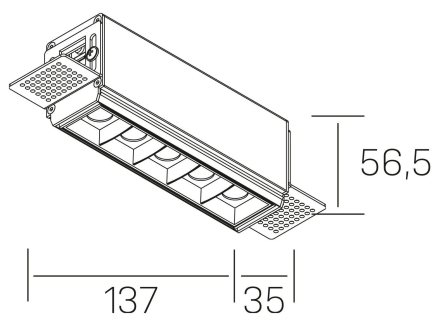

nses
K51300.02.TR.BK-BK.45.ST.9.30.PU

DETALLES GENERALES

INSTALACIÓN	Trimless
COLOR EXT-INT	Negro
DIRECCIÓN DE LA LUZ	Fijo
ÁNGULO DEL HAZ DE LUZ	45°
INT-EXT ESTANQUEIDAD	IP20
MATERIAL	Aluminio
RESISTENCIA MECÁNICA	IK06
USO	Interior
GARANTÍA	3 años

DETALLES ELÉCTRICOS

FUENTE DE LUZ	LED
POTENCIA	10W
TEMPERATURA DE COLOR	3000K
FLUJO LUMÍNICO	875 Lm
EFICIENCIA LUMÍNICA	73 Lm/W
DIMABLE	PUSH
DRIVER	Remoto
CLASE DE SEGURIDAD	II
ÍNDICE DE REPRODUCCIÓN CROMÁTICA	CRI>90
TENSIÓN	220-240 V
FREQUENCY	50-60 Hz
CORRIENTE	700 mA
VIDA UTIL	35.000h

DIMENSIONES GENERALES

DIMENSIÓN	137x35 mm
AGUJERO DE CORTE	143x70 mm
ALTURA	h 56.5 mm
DIMENSIONES DE EMBALAJE	190 × 80 × 85 mm
PESO NETO	48

*Puede haber una reducción máx. del 15% en el dato de los acabados distintos al blanco.