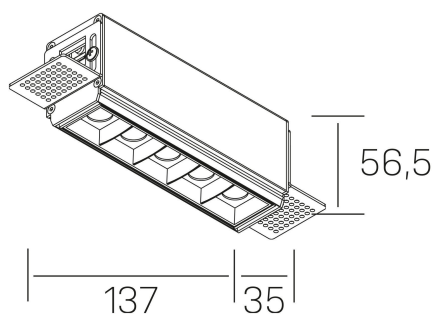

nses
K51300.02.TR.BK-BK.45.ST.9.30

DETALLES GENERALES

INSTALACIÓN	Trimless
COLOR EXT-INT	Negro
DIRECCIÓN DE LA LUZ	Fijo
ÁNGULO DEL HAZ DE LUZ	45°
INT-EXT ESTANQUEIDAD	IP20
MATERIAL	Aluminio
RESISTENCIA MECÁNICA	IK06
USO	Interior
GARANTÍA	3 años

DETALLES ELÉCTRICOS

FUENTE DE LUZ	LED
POTENCIA	10W
TEMPERATURA DE COLOR	2700K
FLUJO LUMÍNICO	835 Lm
EFICIENCIA LUMÍNICA	70 Lm/W
DIMABLE	Sin regulación
DRIVER	Remoto
CLASE DE SEGURIDAD	II
ÍNDICE DE REPRODUCCIÓN CROMÁTICA	CRI>90
TENSIÓN	220-240 V
FREQUENCY	50-60 Hz
CORRIENTE	700 mA
VIDA UTIL	35.000h

DIMENSIONES GENERALES

DIMENSIÓN	137x35 mm
AGUJERO DE CORTE	143x70 mm
ALTURA	h 56.5 mm
DIMENSIONES DE EMBALAJE	190 × 80 × 85 mm
PESO NETO	48

*Puede haber una reducción máx. del 15% en el dato de los acabados distintos al blanco.