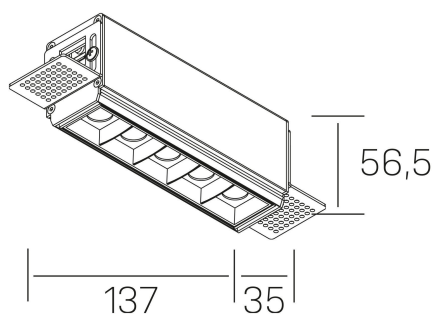

nses
K51300.02.TR.BK-BK.45.ST.9.27.PU

DETALLES GENERALES

INSTALACIÓN	Trimless
COLOR EXT-INT	Negro
DIRECCIÓN DE LA LUZ	Fijo
ÁNGULO DEL HAZ DE LUZ	45°
INT-EXT ESTANQUEIDAD	IP20
MATERIAL	Aluminio
RESISTENCIA MECÁNICA	IK06
USO	Interior
GARANTÍA	5 años

DETALLES ELÉCTRICOS

FUENTE DE LUZ	LED
POTENCIA	10W
TEMPERATURA DE COLOR	2700K
FLUJO LUMÍNICO	835 Lm
EFICIENCIA LUMÍNICA	70 Lm/W
DIMABLE	PUSH
DRIVER	Remoto
CLASE DE SEGURIDAD	II
ÍNDICE DE REPRODUCCIÓN CROMÁTICA	CRI>90
TENSIÓN	220-240 V
FREQUENCY	50-60 Hz
CORRIENTE	700 mA
VIDA UTIL	50.000h

DIMENSIONES GENERALES

DIMENSIÓN	137x35 mm
AGUJERO DE CORTE	143x70 mm
ALTURA	h 56.5 mm
DIMENSIONES DE EMBALAJE	190 × 80 × 85 mm
PESO NETO	48

*Puede haber una reducción máx. del 15% en el dato de los acabados distintos al blanco.