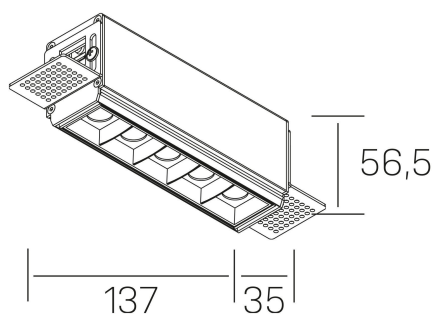

nses
K51300.02.TR.BK-BK.30.ST.9.40.PU

DETALLES GENERALES

INSTALACIÓN	Trimless
COLOR EXT-INT	Negro
DIRECCIÓN DE LA LUZ	Fijo
ÁNGULO DEL HAZ DE LUZ	30º
INT-EXT ESTANQUEIDAD	IP20
MATERIAL	Aluminio
RESISTENCIA MECÁNICA	IK06
USO	Interior
GARANTÍA	5 años

DETALLES ELÉCTRICOS

FUENTE DE LUZ	LED
POTENCIA	10W
TEMPERATURA DE COLOR	3000K
FLUJO LUMÍNICO	875 Lm
EFICIENCIA LUMÍNICA	73 Lm/W
DIMABLE	PUSH
DRIVER	Remoto
CLASE DE SEGURIDAD	II
ÍNDICE DE REPRODUCCIÓN CROMÁTICA	CRI>90
TENSIÓN	220-240 V
CORRIENTE	700 mA
VIDA UTIL	50.000h

DIMENSIONES GENERALES

DIMENSIÓN	.02 (137x35mm)
AGUJERO DE CORTE	143x70 mm
ALTURA	h 56.5 mm
DIMENSIONES DE EMBALAJE	190 × 80 × 85 mm
PESO NETO	48

*Puede haber una reducción máx. del 15% en el dato de los acabados distintos al blanco.