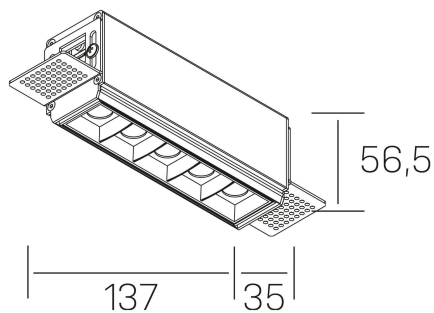

nses
K51300.02.TR.BK-BK.30.ST.9.40

DETALLES GENERALES

INSTALACIÓN	Trimless
COLOR EXT-INT	Negro
DIRECCIÓN DE LA LUZ	Fijo
ÁNGULO DEL HAZ DE LUZ	30°
INT-EXT ESTANQUEIDAD	IP20
MATERIAL	Aluminio
RESISTENCIA MECÁNICA	IK06
USO	Interior
GARANTÍA	5 años

DETALLES ELÉCTRICOS

FUENTE DE LUZ	LED
POTENCIA	10W
TEMPERATURA DE COLOR	2700K
FLUJO LUMÍNICO	835 Lm
EFICIENCIA LUMÍNICA	70 Lm/W
DIMABLE	Sin regulación
DRIVER	Remoto
CLASE DE SEGURIDAD	II
ÍNDICE DE REPRODUCCIÓN CROMÁTICA	CRI>90
TENSIÓN	220-240 V
FREQUENCY	50-60 Hz
CORRIENTE	700 mA
VIDA UTIL	50.000h

DIMENSIONES GENERALES

DIMENSIÓN	137x35 mm
AGUJERO DE CORTE	143x70 mm
ALTURA	h 56.5 mm
DIMENSIONES DE EMBALAJE	190 × 80 × 85 mm
PESO NETO	48

*Puede haber una reducción máx. del 15% en el dato de los acabados distintos al blanco.