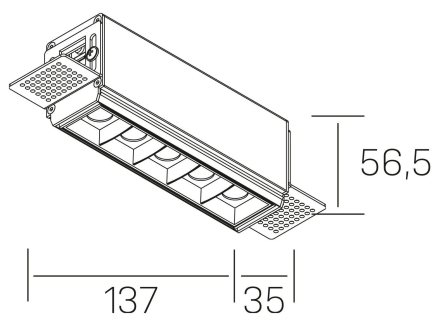

**nses**  
K51300.02.TR.BK-BK.30.ST.9.30.D1

#### DETALLES GENERALES

INSTALACIÓN	Trimless
COLOR EXT-INT	Negro
DIRECCIÓN DE LA LUZ	Fijo
ÁNGULO DEL HAZ DE LUZ	30°
INT-EXT ESTANQUEIDAD	IP20
MATERIAL	Aluminio
RESISTENCIA MECÁNICA	IK06
USO	Interior
GARANTÍA	5 años

#### DIMENSIONES GENERALES

DIMENSIÓN	137x35 mm
AGUJERO DE CORTE	143x70 mm
ALTURA	h 56.5 mm
DIMENSIONES DE EMBALAJE	190 × 80 × 85 mm
PESO NETO	48

\*Puede haber una reducción máx. del 15% en el dato de los acabados distintos al blanco.