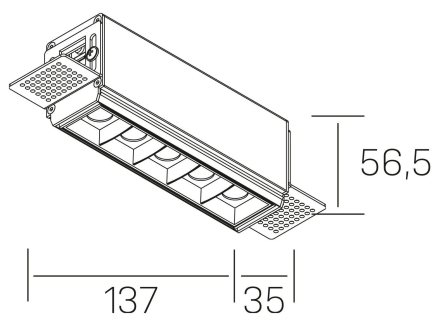

nses
K51300.02.TR.BK-BK.30.ST.9.30.D1

DETALLES GENERALES

| | |
|-----------------------|----------|
| INSTALACIÓN | Trimless |
| COLOR EXT-INT | Negro |
| DIRECCIÓN DE LA LUZ | Fijo |
| ÁNGULO DEL HAZ DE LUZ | 30º |
| INT-EXT ESTANQUEIDAD | IP20 |
| MATERIAL | Aluminio |
| RESISTENCIA MECÁNICA | IK06 |
| USO | Interior |
| GARANTÍA | 5 años |

DETALLES ELÉCTRICOS

| | |
|----------------------------------|-----------|
| FUENTE DE LUZ | LED |
| POTENCIA | 10W |
| TEMPERATURA DE COLOR | 4000K |
| FLUJO LUMÍNICO | 915 Lm |
| EFICIENCIA LUMÍNICA | 76 Lm/W |
| DIMABLE | 1.10v |
| DRIVER | Remoto |
| CLASE DE SEGURIDAD | II |
| ÍNDICE DE REPRODUCCIÓN CROMÁTICA | CRI>90 |
| TENSIÓN | 220-240 V |
| CORRIENTE | 700 mA |
| VIDA UTIL | 50.000h |

DIMENSIONES GENERALES

| | |
|-------------------------|------------------|
| DIMENSIÓN | .02 (137x35mm) |
| AGUJERO DE CORTE | 143x70 mm |
| ALTURA | h 56.5 mm |
| DIMENSIONES DE EMBALAJE | 190 × 80 × 85 mm |
| PESO NETO | 48 |