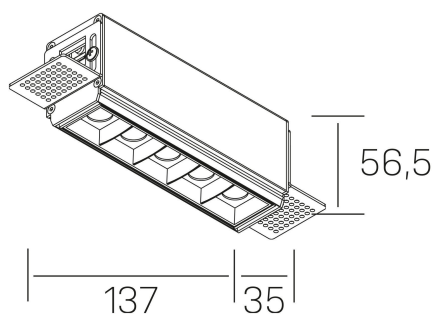

#### DETALLES GENERALES

INSTALACIÓN	Trimless
COLOR EXT-INT	Negro
DIRECCIÓN DE LA LUZ	Fijo
ÁNGULO DEL HAZ DE LUZ	30º
INT-EXT ESTANQUEIDAD	IP20
MATERIAL	Aluminio
RESISTENCIA MECÁNICA	IK06
USO	Interior
GARANTÍA	5 años

#### DIMENSIONES GENERALES

DIMENSIÓN	.02 (137x35mm)
AGUJERO DE CORTE	143x70 mm
ALTURA	h 56.5 mm
DIMENSIONES DE EMBALAJE	190 × 80 × 85 mm
PESO NETO	48

\*Puede haber una reducción máx. del 15% en el dato de los acabados distintos al blanco.