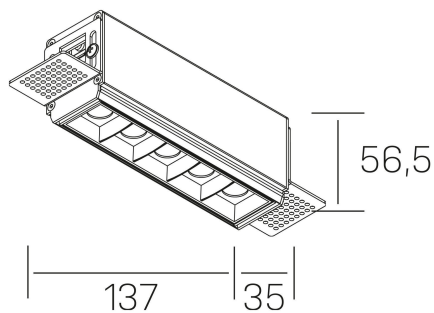

#### DETALLES GENERALES

INSTALACIÓN	Trimless
COLOR EXT-INT	Negro
DIRECCIÓN DE LA LUZ	Fijo
ÁNGULO DEL HAZ DE LUZ	30°
INT-EXT ESTANQUEIDAD	IP20
MATERIAL	Aluminio
RESISTENCIA MECÁNICA	IK06
USO	Interior
GARANTÍA	3 años

#### DIMENSIONES GENERALES

DIMENSIÓN	137x35 mm
AGUJERO DE CORTE	143x70 mm
ALTURA	h 56.5 mm
DIMENSIONES DE EMBALAJE	190 × 80 × 85 mm
PESO NETO	48

\*Puede haber una reducción máx. del 15% en el dato de los acabados distintos al blanco.