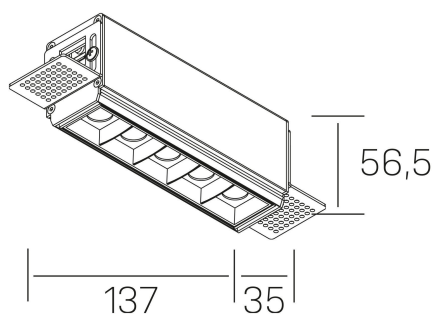

**nses**  
K51300.02.TR.BK-BK.30.ST.9.27

#### DETALLES GENERALES

INSTALACIÓN	Trimless
COLOR EXT-INT	Negro
DIRECCIÓN DE LA LUZ	Fijo
ÁNGULO DEL HAZ DE LUZ	30º
INT-EXT ESTANQUEIDAD	IP20
MATERIAL	Aluminio
RESISTENCIA MECÁNICA	IK06
USO	Interior
GARANTÍA	5 años

#### DIMENSIONES GENERALES

DIMENSIÓN	.02 (137x35mm)
AGUJERO DE CORTE	143x70 mm
ALTURA	h 56.5 mm
DIMENSIONES DE EMBALAJE	190 × 80 × 85 mm
PESO NETO	48

\*Puede haber una reducción máx. del 15% en el dato de los acabados distintos al blanco.