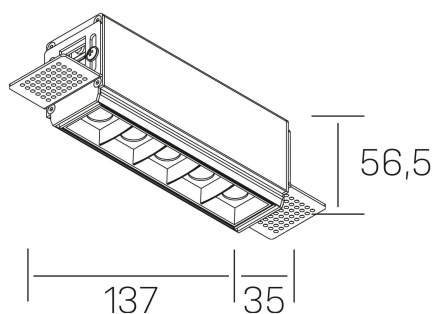

nses
K51300.02.TR.BK-BK.15.ST.9.30

DETALLES GENERALES

INSTALACIÓN	Trimless
COLOR EXT-INT	Negro
DIRECCIÓN DE LA LUZ	Fijo
ÁNGULO DEL HAZ DE LUZ	15°
INT-EXT ESTANQUEIDAD	IP20
MATERIAL	Aluminio
RESISTENCIA MECÁNICA	IK06
USO	Interior
GARANTÍA	5 años

DETALLES ELÉCTRICOS

FUENTE DE LUZ	LED
POTENCIA	10W
TEMPERATURA DE COLOR	3000K
FLUJO LUMÍNICO	875 Lm
EFICIENCIA LUMÍNICA	73 Lm/W
DIMABLE	Sin regulación
DRIVER	Remoto
CLASE DE SEGURIDAD	II
ÍNDICE DE REPRODUCCIÓN CROMÁTICA	CRI>90
TENSIÓN	220-240 V
FREQUENCY	50-60 Hz
CORRIENTE	700 mA
VIDA UTIL	50.000h

DIMENSIONES GENERALES

DIMENSIÓN	137x35 mm
AGUJERO DE CORTE	143x70 mm
ALTURA	h 56.5 mm
DIMENSIONES DE EMBALAJE	190 × 80 × 85 mm
PESO NETO	48

*Puede haber una reducción máx. del 15% en el dato de los acabados distintos al blanco.