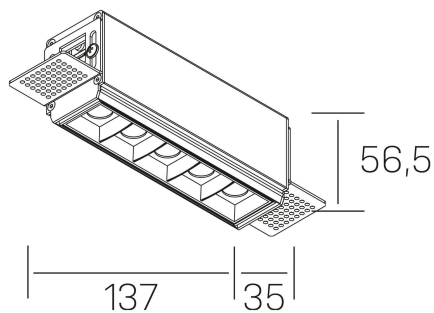

nses
K51300.02.TR.BK-BK.15.ST.9.30

DETALLES GENERALES

INSTALACIÓN	Trimless
COLOR EXT-INT	Negro
DIRECCIÓN DE LA LUZ	Fijo
ÁNGULO DEL HAZ DE LUZ	15°
INT-EXT ESTANQUEIDAD	IP20
MATERIAL	Aluminio
RESISTENCIA MECÁNICA	IK06
USO	Interior
GARANTÍA	3 años

DETALLES ELÉCTRICOS

FUENTE DE LUZ	LED
POTENCIA	10W
TEMPERATURA DE COLOR	3000K
FLUJO LUMÍNICO	875 Lm
EFICIENCIA LUMÍNICA	73 Lm/W
DIMABLE	Sin regulación
DRIVER	Remoto
CLASE DE SEGURIDAD	II
ÍNDICE DE REPRODUCCIÓN CROMÁTICA	CRI>90
TENSIÓN	220-240 V
FREQUENCY	50-60 Hz
CORRIENTE	700 mA
VIDA UTIL	35.000h

DIMENSIONES GENERALES

DIMENSIÓN	137x35 mm
AGUJERO DE CORTE	143x70 mm
ALTURA	h 56.5 mm
DIMENSIONES DE EMBALAJE	190 × 80 × 85 mm
PESO NETO	48

*Puede haber una reducción máx. del 15% en el dato de los acabados distintos al blanco.