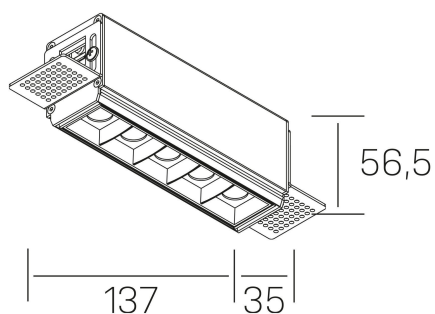

nses
K51300.02.TR.BK-BK.15.ST.9.27.PU

DETALLES GENERALES

INSTALACIÓN	Trimless
COLOR EXT-INT	Negro
DIRECCIÓN DE LA LUZ	Fijo
ÁNGULO DEL HAZ DE LUZ	15º
INT-EXT ESTANQUEIDAD	IP20
MATERIAL	Aluminio
RESISTENCIA MECÁNICA	IK06
USO	Interior
GARANTÍA	5 años

DETALLES ELÉCTRICOS

FUENTE DE LUZ	LED
POTENCIA	10W
TEMPERATURA DE COLOR	2700K
FLUJO LUMÍNICO	835 Lm
EFICIENCIA LUMÍNICA	70 Lm/W
DIMABLE	PUSH
DRIVER	Remoto
CLASE DE SEGURIDAD	II
ÍNDICE DE REPRODUCCIÓN CROMÁTICA	CRI>90
TENSIÓN	220-240 V
CORRIENTE	700 mA
VIDA UTIL	50.000h

DIMENSIONES GENERALES

DIMENSIÓN	.02 (137x35mm)
AGUJERO DE CORTE	143x70 mm
ALTURA	h 56.5 mm
DIMENSIONES DE EMBALAJE	190 × 80 × 85 mm
PESO NETO	48

*Puede haber una reducción máx. del 15% en el dato de los acabados distintos al blanco.