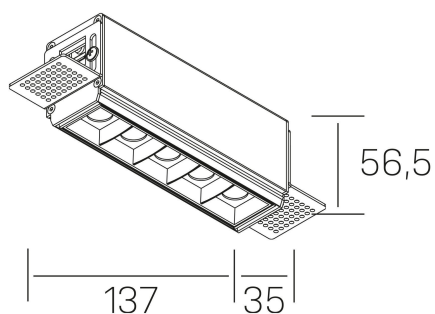

nses
K51300.02.TR.BK-BK.15.ST.9.27.D1

DETALLES GENERALES

INSTALACIÓN	Trimless
COLOR EXT-INT	Negro
DIRECCIÓN DE LA LUZ	Fijo
ÁNGULO DEL HAZ DE LUZ	15º
INT-EXT ESTANQUEIDAD	IP20
MATERIAL	Aluminio
RESISTENCIA MECÁNICA	IK06
USO	Interior
GARANTÍA	5 años

DETALLES ELÉCTRICOS

FUENTE DE LUZ	LED
POTENCIA	10W
TEMPERATURA DE COLOR	2700K
FLUJO LUMÍNICO	835 Lm
EFICIENCIA LUMÍNICA	70 Lm/W
DIMABLE	1.10v
DRIVER	Remoto
CLASE DE SEGURIDAD	II
ÍNDICE DE REPRODUCCIÓN CROMÁTICA	CRI>90
TENSIÓN	220-240 V
CORRIENTE	700 mA
VIDA UTIL	50.000h

DIMENSIONES GENERALES

DIMENSIÓN	.02 (137x35mm)
AGUJERO DE CORTE	143x70 mm
ALTURA	h 56.5 mm
DIMENSIONES DE EMBALAJE	190 × 80 × 85 mm
PESO NETO	48

*Puede haber una reducción máx. del 15% en el dato de los acabados distintos al blanco.