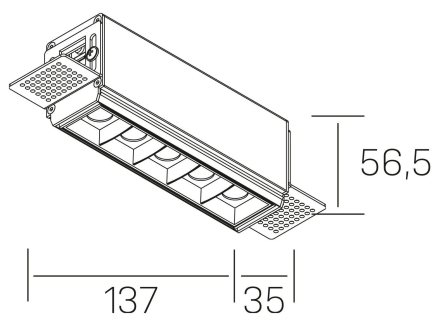

nses
K51300.02.TR.BK-BK.15.ST.9.27

DETALLES GENERALES

INSTALACIÓN	Trimless
COLOR EXT-INT	Negro
DIRECCIÓN DE LA LUZ	Fijo
ÁNGULO DEL HAZ DE LUZ	15°
INT-EXT ESTANQUEIDAD	IP20
MATERIAL	Aluminio
RESISTENCIA MECÁNICA	IK06
USO	Interior
GARANTÍA	3 años

DETALLES ELÉCTRICOS

FUENTE DE LUZ	LED
POTENCIA	10W
TEMPERATURA DE COLOR	2700K
FLUJO LUMÍNICO	835 Lm
EFICIENCIA LUMÍNICA	70 Lm/W
DIMABLE	Sin regulación
DRIVER	Remoto
CLASE DE SEGURIDAD	II
ÍNDICE DE REPRODUCCIÓN CROMÁTICA	CRI>90
TENSIÓN	220-240 V
FREQUENCY	50-60 Hz
CORRIENTE	700 mA
VIDA UTIL	35.000h

DIMENSIONES GENERALES

DIMENSIÓN	137x35 mm
AGUJERO DE CORTE	143x70 mm
ALTURA	h 56.5 mm
DIMENSIONES DE EMBALAJE	190 × 80 × 85 mm
PESO NETO	48

*Puede haber una reducción máx. del 15% en el dato de los acabados distintos al blanco.