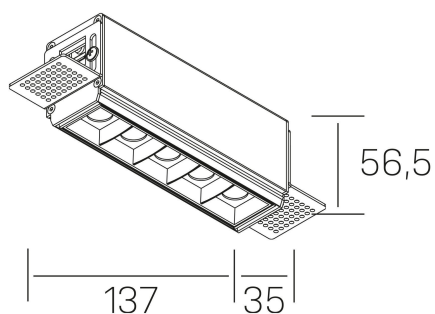

nses
K51300.02.TR.BK-BK.15.ST.9.27

DETALLES GENERALES

INSTALACIÓN	Trimless
COLOR EXT-INT	Negro
DIRECCIÓN DE LA LUZ	Fijo
ÁNGULO DEL HAZ DE LUZ	15º
INT-EXT ESTANQUEIDAD	IP20
MATERIAL	Aluminio
RESISTENCIA MECÁNICA	IK06
USO	Interior
GARANTÍA	5 años

DETALLES ELÉCTRICOS

FUENTE DE LUZ	LED
POTENCIA	10W
TEMPERATURA DE COLOR	2700K
FLUJO LUMÍNICO	835 Lm
EFICIENCIA LUMÍNICA	70 Lm/W
DIMABLE	Sin regulación
DRIVER	Remoto
CLASE DE SEGURIDAD	II
ÍNDICE DE REPRODUCCIÓN CROMÁTICA	CRI>90
TENSIÓN	220-240 V
CORRIENTE	700 mA
VIDA UTIL	50.000h

DIMENSIONES GENERALES

DIMENSIÓN	.02 (137x35mm)
AGUJERO DE CORTE	143x70 mm
ALTURA	h 56.5 mm
DIMENSIONES DE EMBALAJE	190 × 80 × 85 mm
PESO NETO	48

*Puede haber una reducción máx. del 15% en el dato de los acabados distintos al blanco.