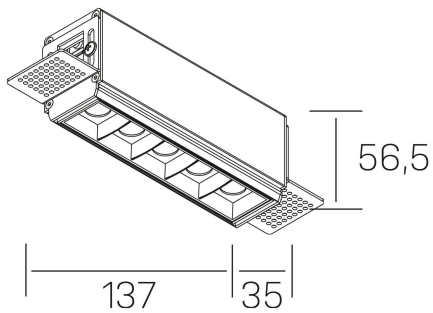

**nses**  
K51300.02.TR.BK-BK.15.ST.9.27

#### DETALLES GENERALES

INSTALACIÓN	Trimless
COLOR EXT-INT	Negro
DIRECCIÓN DE LA LUZ	Fijo
ÁNGULO DEL HAZ DE LUZ	15°
INT-EXT ESTANQUEIDAD	IP20
MATERIAL	Aluminio
RESISTENCIA MECÁNICA	IK06
USO	Interior
GARANTÍA	5 años

#### DIMENSIONES GENERALES

DIMENSIÓN	137x35 mm
AGUJERO DE CORTE	143x70 mm
ALTURA	h 56.5 mm
DIMENSIONES DE EMBALAJE	190 × 80 × 85 mm
PESO NETO	48

\*Puede haber una reducción máx. del 15% en el dato de los acabados distintos al blanco.