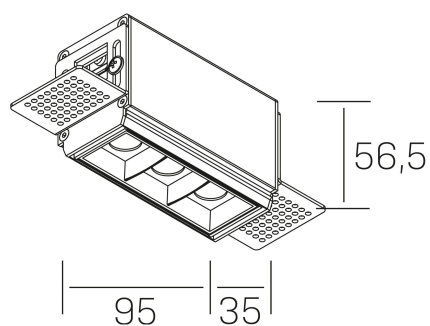

nses
K51300.01.TR.WH-BK.45.ST.9.40

DETALLES GENERALES

INSTALACIÓN	Trimless
COLOR EXT-INT	Blanco-Negro
DIRECCIÓN DE LA LUZ	Fijo
ÁNGULO DEL HAZ DE LUZ	45°
INT-EXT ESTANQUEIDAD	IP20
MATERIAL	Aluminio
RESISTENCIA MECÁNICA	IK06
USO	Interior
GARANTÍA	3 años

DETALLES ELÉCTRICOS

FUENTE DE LUZ	LED
POTENCIA	6W
TEMPERATURA DE COLOR	4000K
FLUJO LUMÍNICO	560 Lm
EFICIENCIA LUMÍNICA	80 Lm/W
DIMABLE	Sin regulación
DRIVER	Remoto
CLASE DE SEGURIDAD	II
ÍNDICE DE REPRODUCCIÓN CROMÁTICA	CRI>90
TENSIÓN	220-240 V
FREQUENCY	50-60 Hz
CORRIENTE	700 mA
VIDA UTIL	35.000h

DIMENSIONES GENERALES

DIMENSIÓN	95x35 mm
AGUJERO DE CORTE	100x70 mm
ALTURA	h 56.5 mm
DIMENSIONES DE EMBALAJE	190 × 80 × 85 mm
PESO NETO	38

*Puede haber una reducción máx. del 15% en el dato de los acabados distintos al blanco.