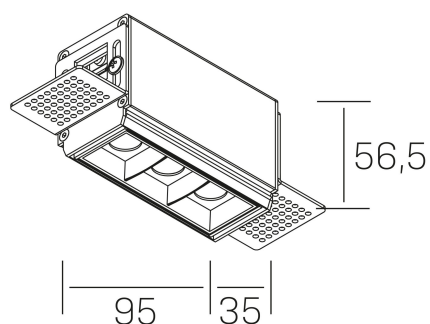

#### DETALLES GENERALES

INSTALACIÓN	Trimless
COLOR EXT-INT	Blanco-Negro
DIRECCIÓN DE LA LUZ	Fijo
ÁNGULO DEL HAZ DE LUZ	45°
INT-EXT ESTANQUEIDAD	IP20
MATERIAL	Aluminio
RESISTENCIA MECÁNICA	IK06
USO	Interior
GARANTÍA	5 años

#### DIMENSIONES GENERALES

DIMENSIÓN	95x35 mm
AGUJERO DE CORTE	100x70 mm
ALTURA	h 56.5 mm
DIMENSIONES DE EMBALAJE	190 × 80 × 85 mm
PESO NETO	38

\*Puede haber una reducción máx. del 15% en el dato de los acabados distintos al blanco.