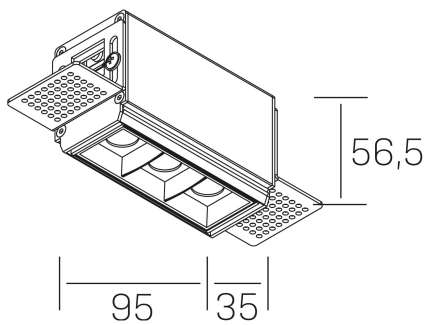

nses
K51300.01.TR.WH-BK.45.ST.9.30.PU

DETALLES GENERALES

INSTALACIÓN	Trimless
COLOR EXT-INT	Blanco-Negro
DIRECCIÓN DE LA LUZ	Fijo
ÁNGULO DEL HAZ DE LUZ	45°
INT-EXT ESTANQUEIDAD	IP20
MATERIAL	Aluminio
RESISTENCIA MECÁNICA	IK06
USO	Interior
GARANTÍA	3 años

DETALLES ELÉCTRICOS

FUENTE DE LUZ	LED
POTENCIA	6W
TEMPERATURA DE COLOR	3000K
FLUJO LUMÍNICO	520 Lm
EFICIENCIA LUMÍNICA	74 Lm/W
DIMABLE	PUSH
DRIVER	Remoto
CLASE DE SEGURIDAD	II
ÍNDICE DE REPRODUCCIÓN CROMÁTICA	CRI>90
TENSIÓN	220-240 V
FREQUENCY	50-60 Hz
CORRIENTE	700 mA
VIDA UTIL	35.000h

DIMENSIONES GENERALES

DIMENSIÓN	95x35 mm
AGUJERO DE CORTE	100x70 mm
ALTURA	h 56.5 mm
DIMENSIONES DE EMBALAJE	190 × 80 × 85 mm
PESO NETO	38

*Puede haber una reducción máx. del 15% en el dato de los acabados distintos al blanco.