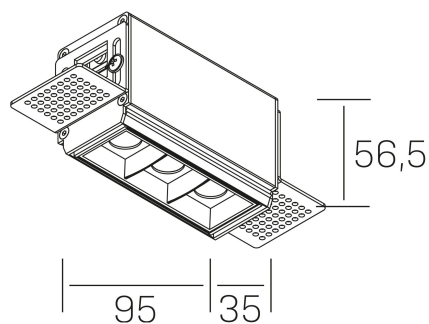

DIMENSIONES GENERALES

DIMENSIÓN	.01 (95x35mm)
AGUJERO DE CORTE	100x70 mm
ALTURA	h 56.5 mm
DIMENSIONES DE EMBALAJE	190 × 80 × 85 mm
PESO NETO	38

*Puede haber una reducción máx. del 15% en el dato de los acabados distintos al blanco.

nses

K51300.01.TR.WH-BK.45.ST.9.30.PU