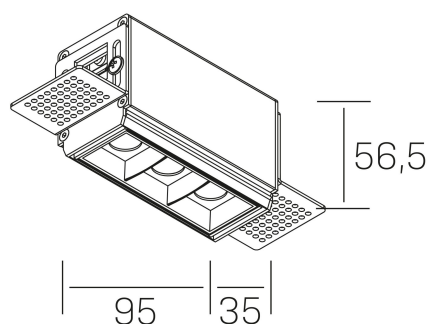

nses
K51300.01.TR.WH-BK.45.ST.9.30

DETALLES GENERALES

INSTALACIÓN	Trimless
COLOR EXT-INT	Blanco-Negro
DIRECCIÓN DE LA LUZ	Fijo
ÁNGULO DEL HAZ DE LUZ	45°
INT-EXT ESTANQUEIDAD	IP20
MATERIAL	Aluminio
RESISTENCIA MECÁNICA	IK06
USO	Interior
GARANTÍA	5 años

DETALLES ELÉCTRICOS

FUENTE DE LUZ	LED
POTENCIA	6W
TEMPERATURA DE COLOR	3000K
FLUJO LUMÍNICO	520 Lm
EFICIENCIA LUMÍNICA	74 Lm/W
DIMABLE	Sin regulación
DRIVER	Remoto
CLASE DE SEGURIDAD	II
ÍNDICE DE REPRODUCCIÓN CROMÁTICA	CRI>90
TENSIÓN	220-240 V
FREQUENCY	50-60 Hz
CORRIENTE	700 mA
VIDA UTIL	50.000h

DIMENSIONES GENERALES

DIMENSIÓN	95x35 mm
AGUJERO DE CORTE	100x70 mm
ALTURA	h 56.5 mm
DIMENSIONES DE EMBALAJE	190 × 80 × 85 mm
PESO NETO	38

*Puede haber una reducción máx. del 15% en el dato de los acabados distintos al blanco.