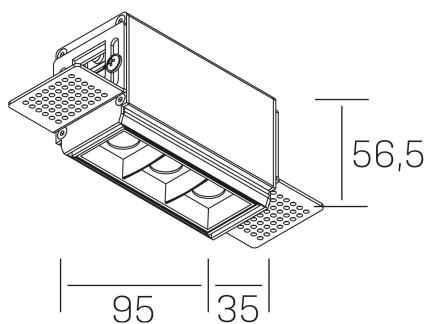

nses
K51300.01.TR.WH-BK.45.ST.9.30

DETALLES GENERALES

INSTALACIÓN	Trimless
COLOR EXT-INT	Blanco-Negro
DIRECCIÓN DE LA LUZ	Fijo
ÁNGULO DEL HAZ DE LUZ	45º
INT-EXT ESTANQUEIDAD	IP20
MATERIAL	Aluminio
RESISTENCIA MECÁNICA	IK06
USO	Interior
GARANTÍA	5 años

DETALLES ELÉCTRICOS

FUENTE DE LUZ	LED
POTENCIA	6W
TEMPERATURA DE COLOR	3000K
FLUJO LUMÍNICO	520 Lm
EFICIENCIA LUMÍNICA	74 Lm/W
DIMABLE	Sin regulación
DRIVER	Remoto
CLASE DE SEGURIDAD	II
ÍNDICE DE REPRODUCCIÓN CROMÁTICA	CRI>90
TENSIÓN	220-240 V
CORRIENTE	700 mA
VIDA UTIL	50.000h

DIMENSIONES GENERALES

DIMENSIÓN	.01 (95x35mm)
AGUJERO DE CORTE	100x70 mm
ALTURA	h 56.5 mm
DIMENSIONES DE EMBALAJE	190 × 80 × 85 mm
PESO NETO	38

*Puede haber una reducción máx. del 15% en el dato de los acabados distintos al blanco.