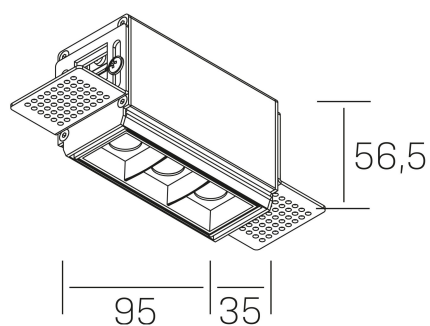

nses
K51300.01.TR.WH-BK.45.ST.9.27.PU

DETALLES GENERALES

INSTALACIÓN	Trimless
COLOR EXT-INT	Blanco-Negro
DIRECCIÓN DE LA LUZ	Fijo
ÁNGULO DEL HAZ DE LUZ	45°
INT-EXT ESTANQUEIDAD	IP20
MATERIAL	Aluminio
RESISTENCIA MECÁNICA	IK06
USO	Interior
GARANTÍA	3 años

DETALLES ELÉCTRICOS

FUENTE DE LUZ	LED
POTENCIA	6W
TEMPERATURA DE COLOR	2700K
FLUJO LUMÍNICO	480 Lm
EFICIENCIA LUMÍNICA	69 Lm/W
DIMABLE	PUSH
DRIVER	Remoto
CLASE DE SEGURIDAD	II
ÍNDICE DE REPRODUCCIÓN CROMÁTICA	CRI>90
TENSIÓN	220-240 V
FREQUENCY	50-60 Hz
CORRIENTE	700 mA
VIDA UTIL	35.000h

DIMENSIONES GENERALES

DIMENSIÓN	95x35 mm
AGUJERO DE CORTE	100x70 mm
ALTURA	h 56.5 mm
DIMENSIONES DE EMBALAJE	190 × 80 × 85 mm
PESO NETO	38

*Puede haber una reducción máx. del 15% en el dato de los acabados distintos al blanco.