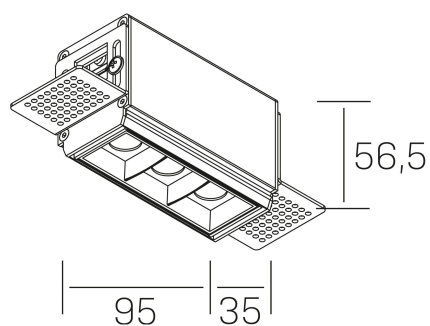

nses
K51300.01.TR.WH-BK.45.ST.9.27

DETALLES GENERALES

INSTALACIÓN	Trimless
COLOR EXT-INT	Blanco-Negro
DIRECCIÓN DE LA LUZ	Fijo
ÁNGULO DEL HAZ DE LUZ	45°
INT-EXT ESTANQUEIDAD	IP20
MATERIAL	Aluminio
RESISTENCIA MECÁNICA	IK06
USO	Interior
GARANTÍA	3 años

DETALLES ELÉCTRICOS

FUENTE DE LUZ	LED
POTENCIA	6W
TEMPERATURA DE COLOR	2700K
FLUJO LUMÍNICO	480 Lm
EFICIENCIA LUMÍNICA	69 Lm/W
DIMABLE	Sin regulación
DRIVER	Remoto
CLASE DE SEGURIDAD	II
ÍNDICE DE REPRODUCCIÓN CROMÁTICA	CRI>90
TENSIÓN	220-240 V
FREQUENCY	50-60 Hz
CORRIENTE	700 mA
VIDA UTIL	35.000h

DIMENSIONES GENERALES

DIMENSIÓN	95x35 mm
AGUJERO DE CORTE	100x70 mm
ALTURA	h 56.5 mm
DIMENSIONES DE EMBALAJE	190 × 80 × 85 mm
PESO NETO	38

*Puede haber una reducción máx. del 15% en el dato de los acabados distintos al blanco.