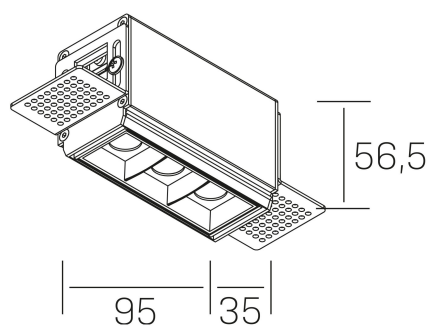

nses
K51300.01.TR.WH-BK.45.ST.9.27

DETALLES GENERALES

INSTALACIÓN	Trimless
COLOR EXT-INT	Blanco-Negro
DIRECCIÓN DE LA LUZ	Fijo
ÁNGULO DEL HAZ DE LUZ	45°
INT-EXT ESTANQUEIDAD	IP20
MATERIAL	Aluminio
RESISTENCIA MECÁNICA	IK06
USO	Interior
GARANTÍA	5 años

DETALLES ELÉCTRICOS

FUENTE DE LUZ	LED
POTENCIA	6W
TEMPERATURA DE COLOR	2700K
FLUJO LUMÍNICO	480 Lm
EFICIENCIA LUMÍNICA	69 Lm/W
DIMABLE	Sin regulación
DRIVER	Remoto
CLASE DE SEGURIDAD	II
ÍNDICE DE REPRODUCCIÓN CROMÁTICA	CRI>90
TENSIÓN	220-240 V
FREQUENCY	50-60 Hz
CORRIENTE	700 mA
VIDA UTIL	50.000h

DIMENSIONES GENERALES

DIMENSIÓN	95x35 mm
AGUJERO DE CORTE	100x70 mm
ALTURA	h 56.5 mm
DIMENSIONES DE EMBALAJE	190 × 80 × 85 mm
PESO NETO	38

*Puede haber una reducción máx. del 15% en el dato de los acabados distintos al blanco.